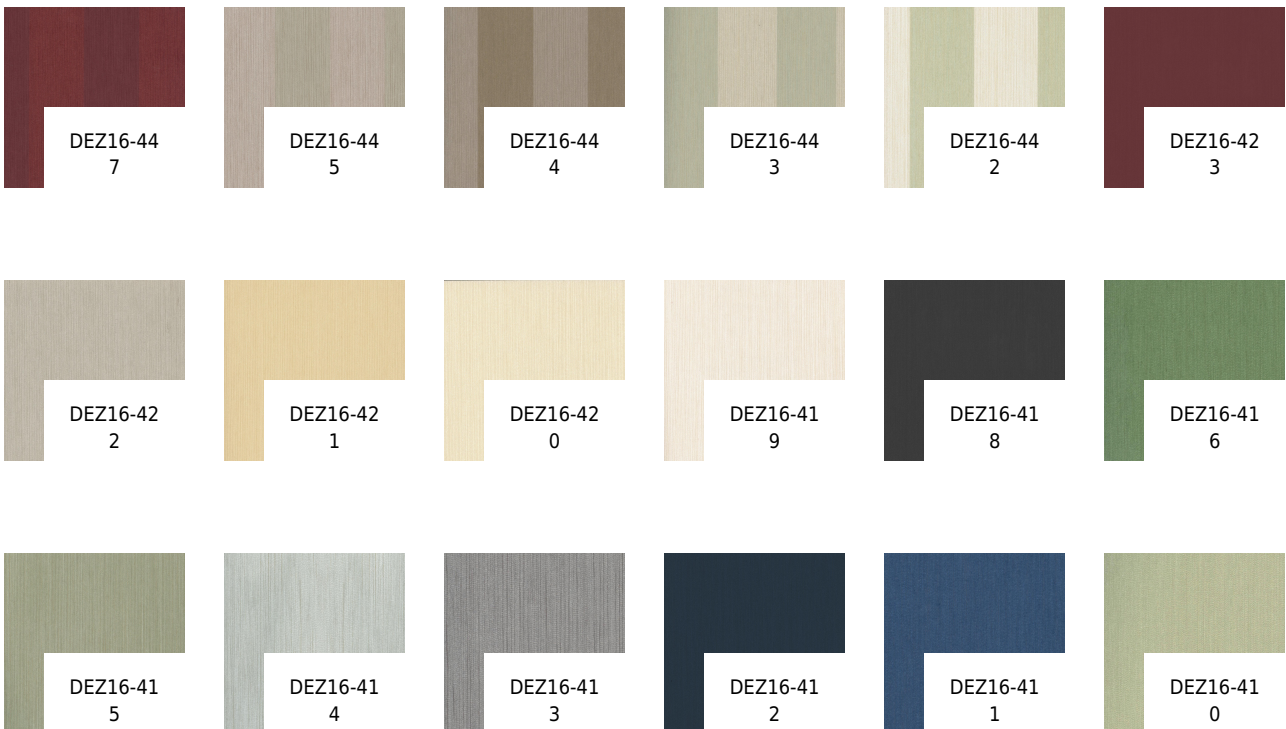

VESSTIGE

BITHYNIA

COLOR: **DEZ16-408**

YATE

INSTALLATION: ↑↓↑

OTHER COLORS:

DEZ16-40
9

DEZ16-40
7

DEZ16-40
6

DEZ16-40
5

DEZ16-40
4

DEZ16-40
3

DEZ16-40
1

DEZ16-44
6

DEZ16-41
7