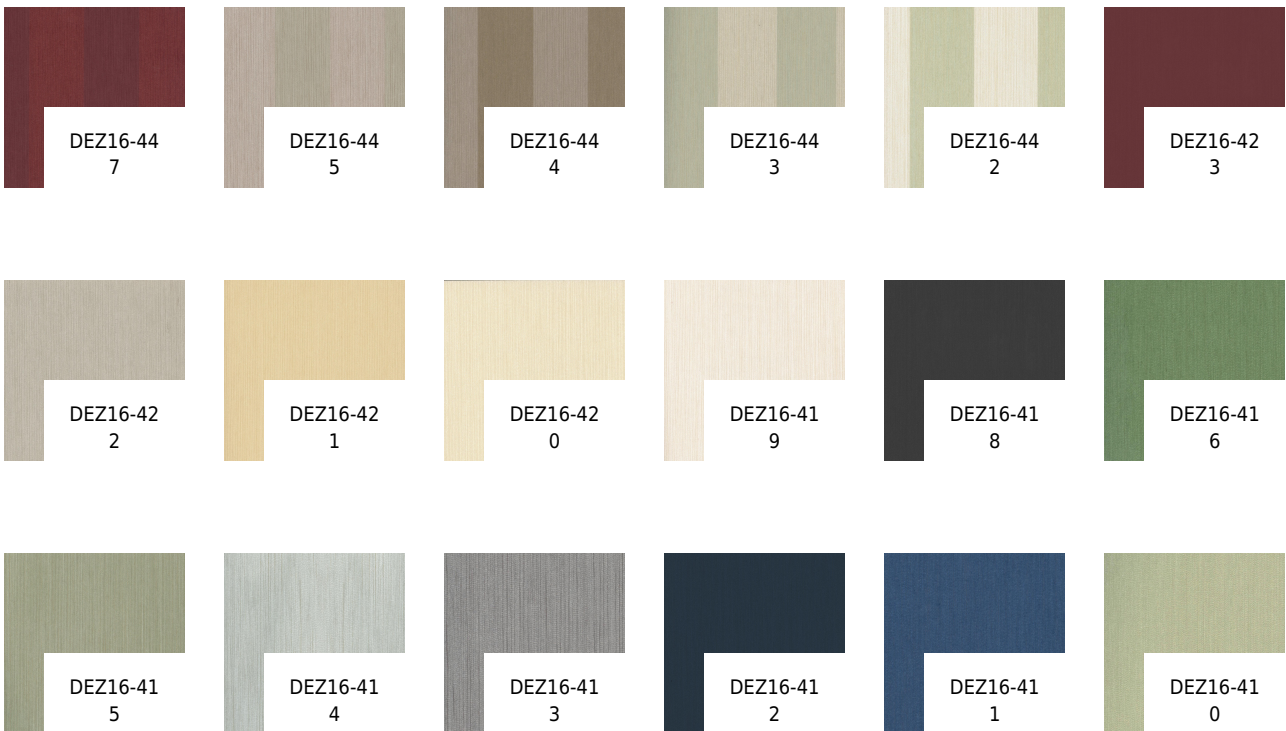

VESSTIGE

BITHYNIA

COLOR: **DEZ16-407**

YATE

INSTALLATION: ↑↓↑

OTHER COLORS:

DEZ16-40
9

DEZ16-40
8

DEZ16-40
6

DEZ16-40
5

DEZ16-40
4

DEZ16-40
3

DEZ16-40
1

DEZ16-44
6

DEZ16-41
7