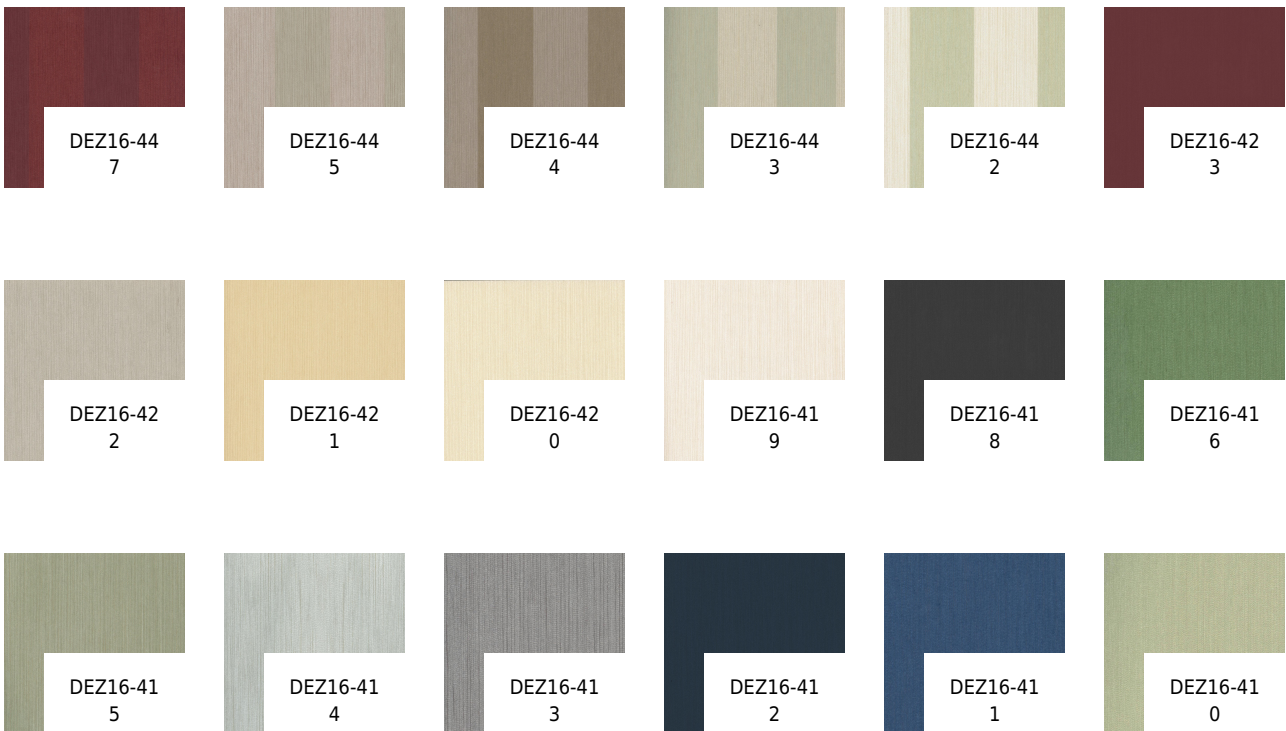

## **BITHYNIA**

COLOR: **DEZ16-403**

---

**YATE**

INSTALLATION: ↑↓↑

### **OTHER COLORS:**

DEZ16-40  
9

DEZ16-40  
8

DEZ16-40  
7

DEZ16-40  
6

DEZ16-40  
5

DEZ16-40  
4

DEZ16-40  
1