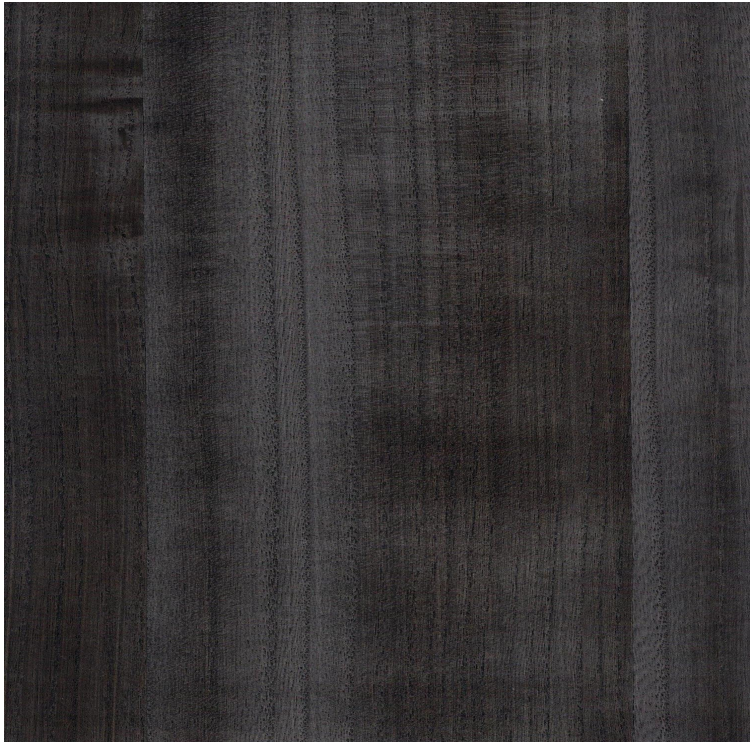

## PAULOWNIA

COLOR: **G0165NV1017**

---

**GREENLAND**

INSTALLATION: ↑↓↑

### OTHER COLORS:

G0165NV1  
020

G0165NV1  
019

G0165NV1  
018

G0165NV1  
016

G0165NV1  
015

G0165NV1  
013

G0162NV1  
032