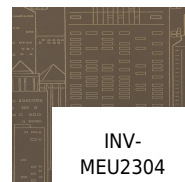

INV-
MEU2305

INV-
MEU2304