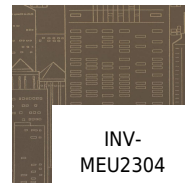

INV-
MEU2304