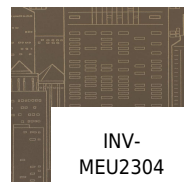

INV-
MEU2306

INV-
MEU2304