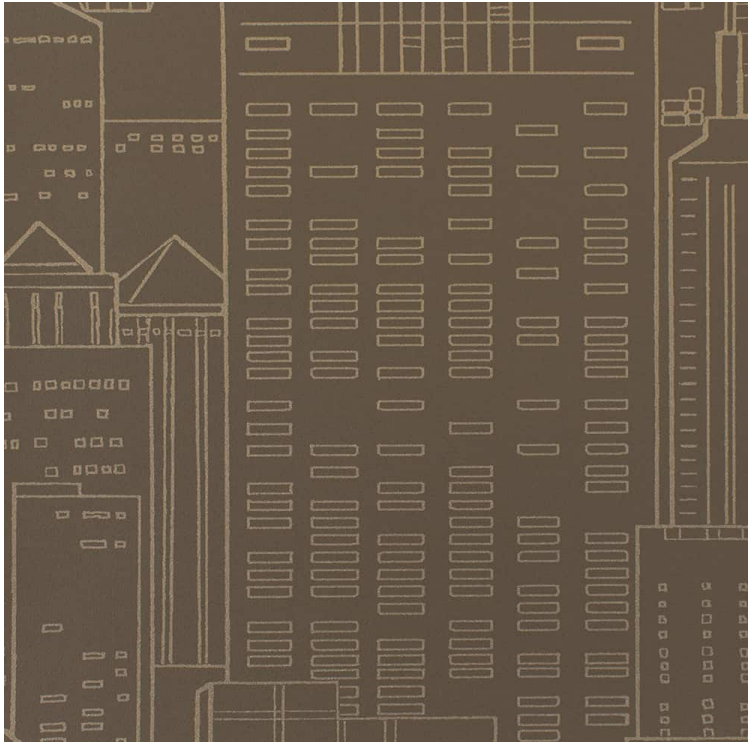

VESSTIGE

METROPOLIS

COLOR: INV-MEU2304

VERSA

INSTALLATION: ↓↓↓

OTHER COLORS:

INV-
MEU2309

INV-
MEU2308