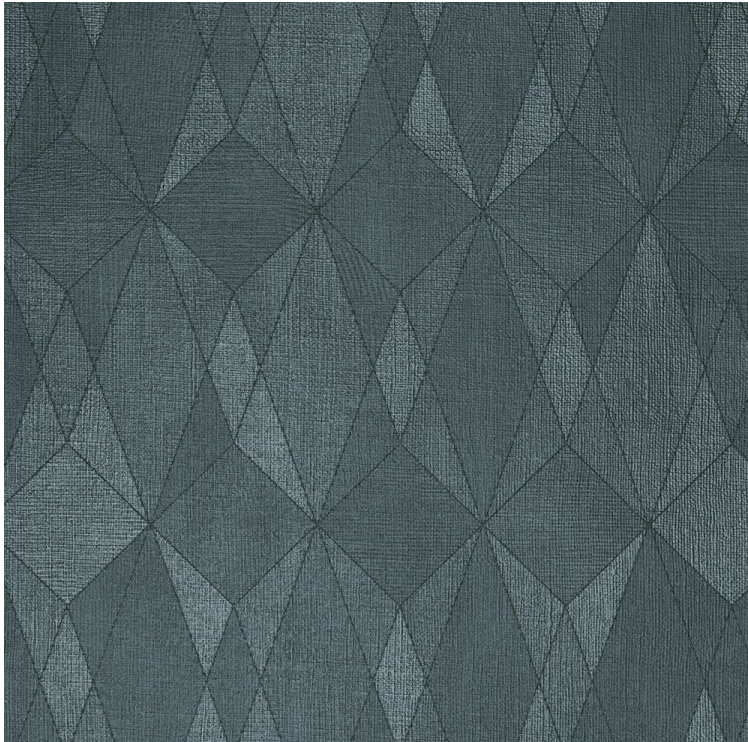

# VESSTIGE

## **AVENIR**

COLOR: **A204-323**

---

**VERSA**

INSTALLATION: ↑↓↑

### **OTHER COLORS:**