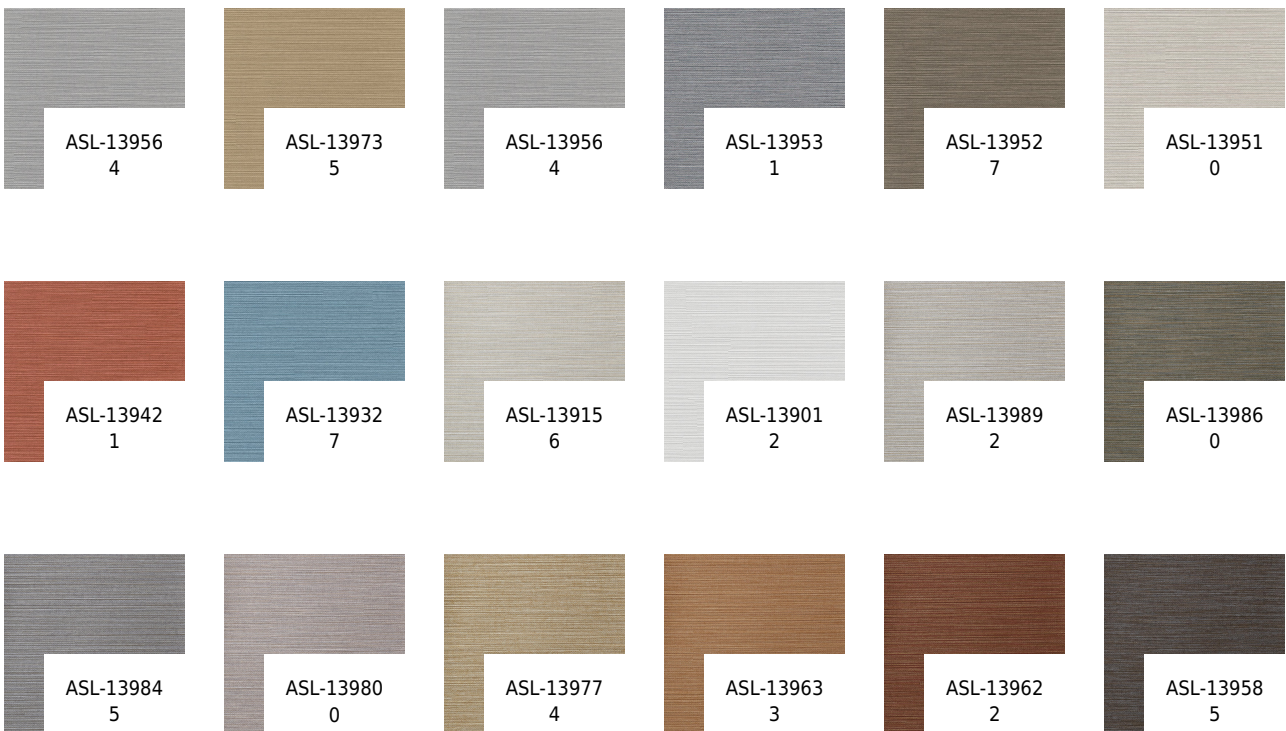

VESSTIGE

FIJI

COLOR: **ASL-139350**

VERSA

BACKING: **OSNABURG**

WEIGHT: **452 G/M2**

WIDTH: **137 CM**

LENGTH: **27.4 LM**

REPEAT: **N/A**

INSTALLATION: ↓↓↓

OTHER COLORS:

ASL-13956
9

ASL-13952
3

ASL-13951
5

ASL-13950
3

ASL-13946
3