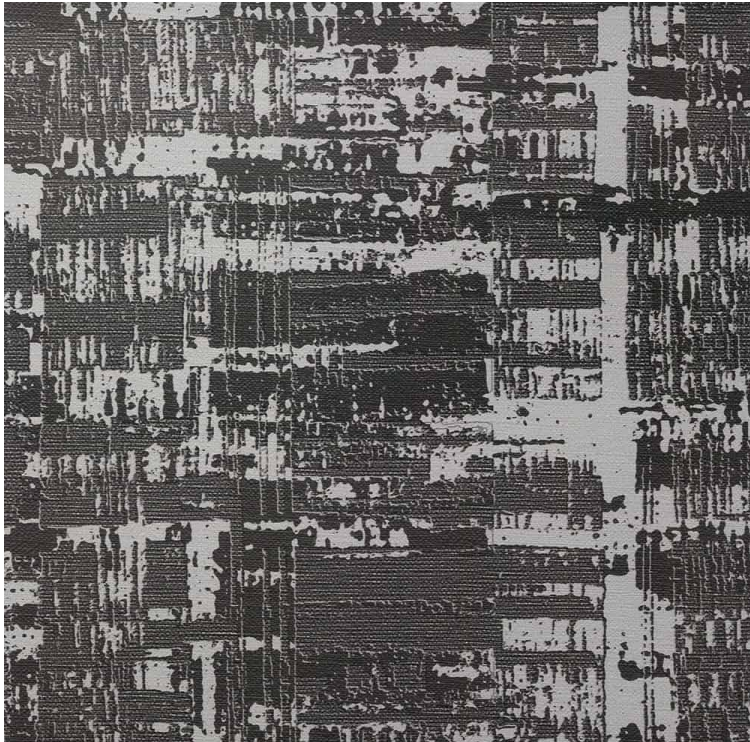

## AKASHA

COLOR: **A201-510**

---

**VERSA**

INSTALLATION: ↓↓↓

### OTHER COLORS: