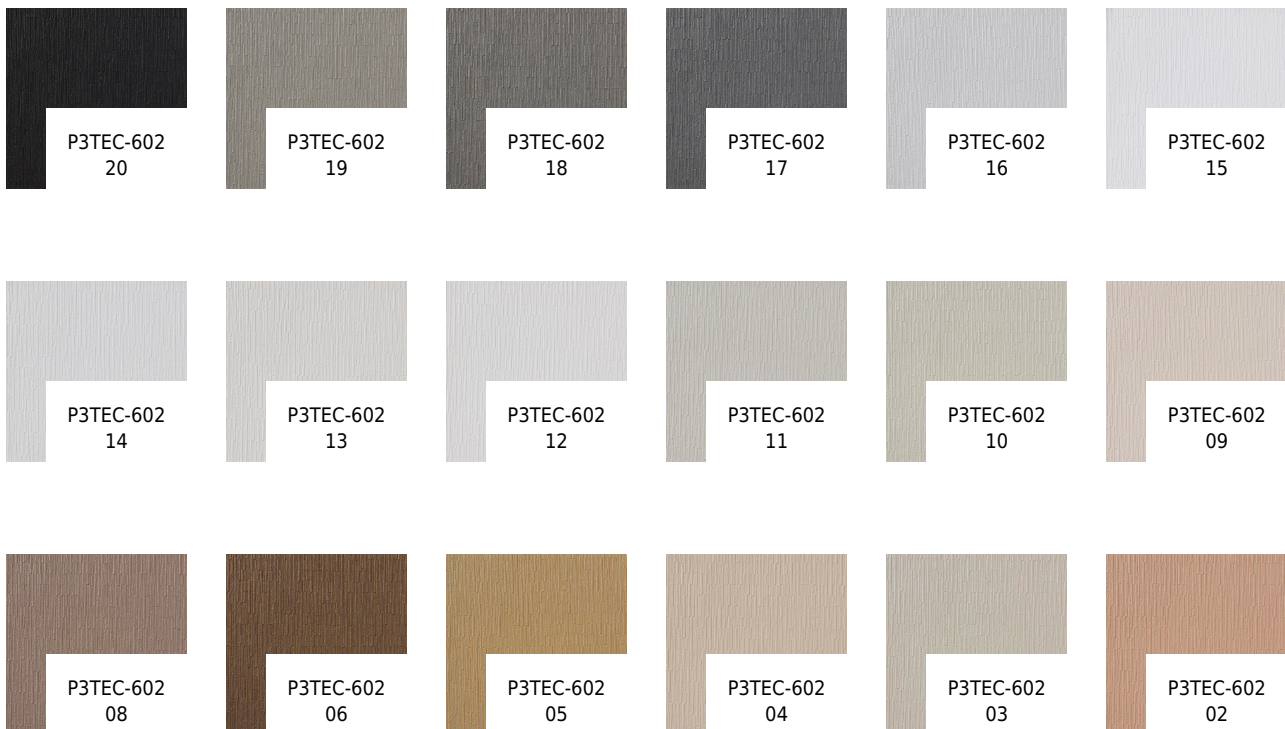

VESSTIGE

DIMENSION

COLOR: **P3TEC-60207**

J.JOSEPHSON

BACKING: **HEAVY POLYESTER/COTTON**

KNIT

WIDTH: **122 CM**

LENGTH: **13,65 M**

ROLL **16,65 M2**

INTALLATION: ↑↓↑

OTHER COLORS:

P3TEC-602
01

P3TEC-602
00