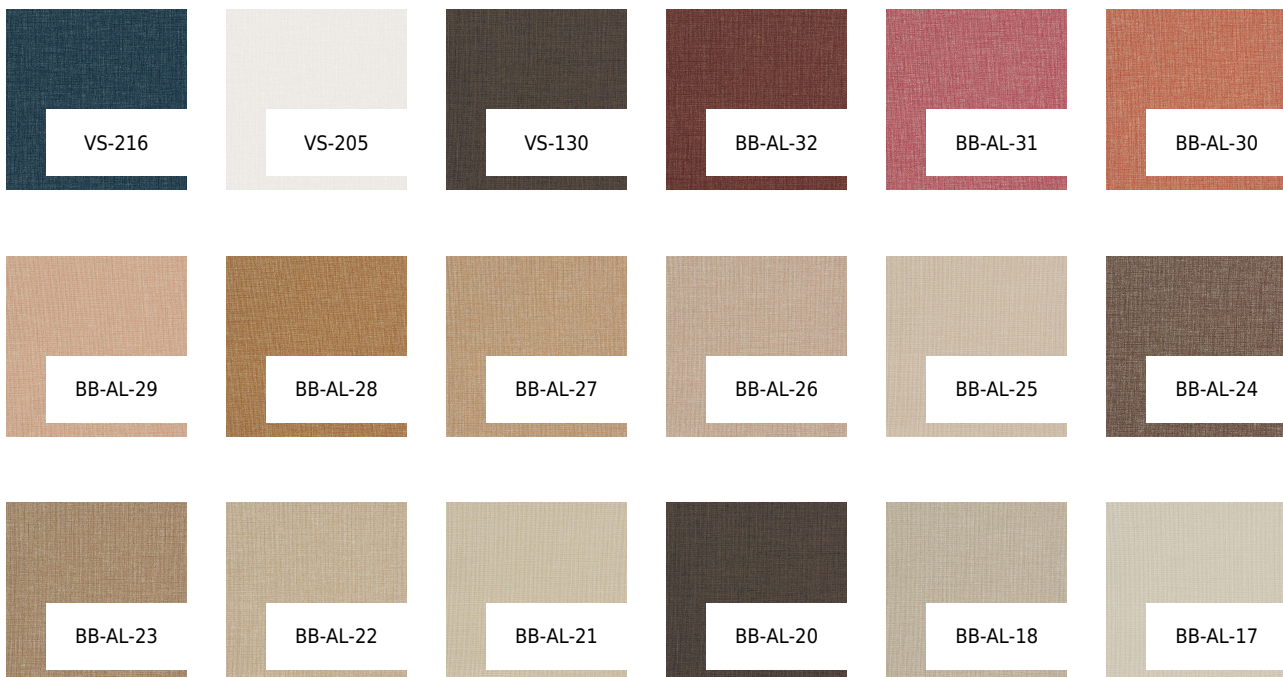

VESSTIGE

ALL ABOUT LINEN

COLOR: **BB-AL-19**

BOLTA

INSTALLATION: ↑↓↑

OTHER COLORS:

BB-AL-16

BB-AL-15

BB-AL-14

BB-AL-13

BB-AL-12

BB-AL-11

BB-AL-10

BB-AL-09

BB-AL-08

BB-AL-07

BB-AL-06

BB-AL-05

BB-AL-04

BB-AL-03

BB-AL-02

BB-AL-01