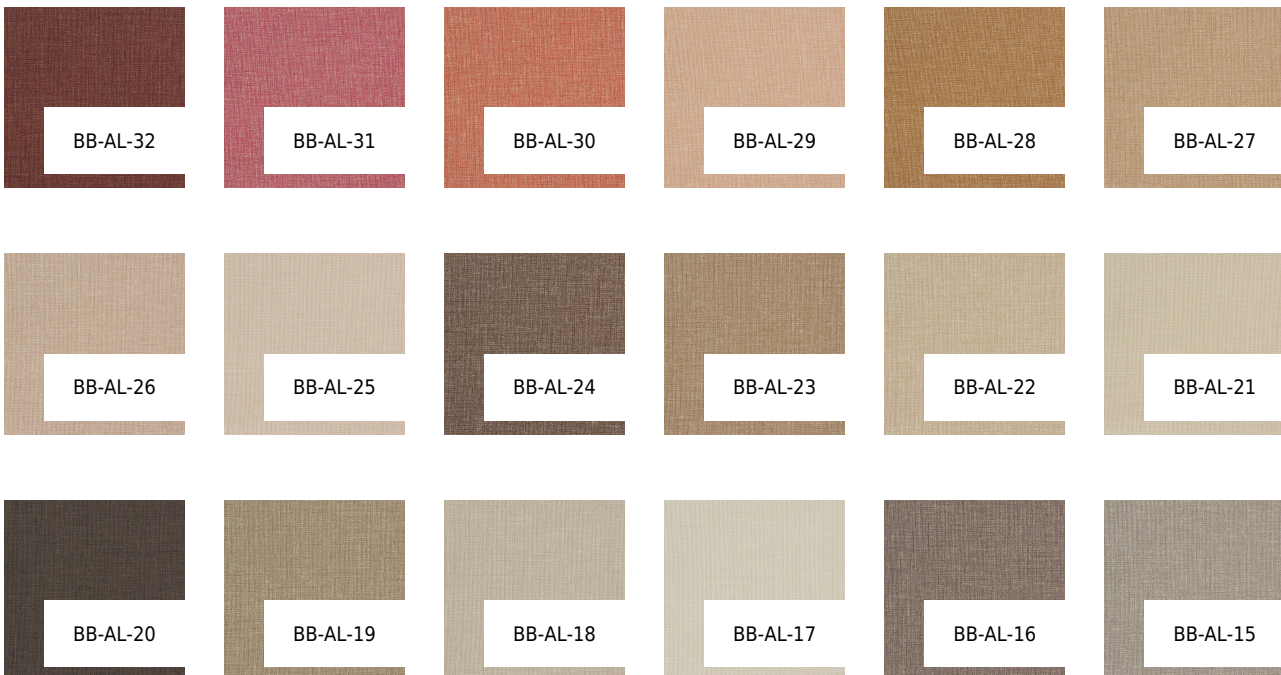

## ALL ABOUT LINEN

COLOR: **BB-AL-02**

---

**BOLTA**

BACKING: **OSNABURG**

WEIGHT: **451 G/M2**

WIDTH: **137**

**CM**

### OTHER COLORS:

BB-AL-14

BB-AL-13

BB-AL-12

BB-AL-11

BB-AL-10

BB-AL-09

BB-AL-08

BB-AL-07

BB-AL-06

BB-AL-05

BB-AL-04

BB-AL-03

BB-AL-01