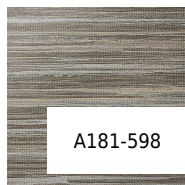

VESSTIGE

MANDOLIN

COLOR: **A181-621**

VERSA

INSTALLATION: ↑↓↑

OTHER COLORS:

A181-777

A181-661

A181-598

A181-537

A181-512

A181-511

A181-502

A181-327

A181-321

A181-213