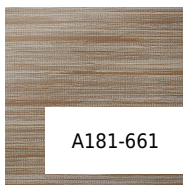

## MANDOLIN

COLOR: **A181-502**

---

**VERSA**

INSTALLATION: ↑↓↑

### OTHER COLORS:

A181-777

A181-661

A181-621

A181-598

A181-537

A181-512

A181-511