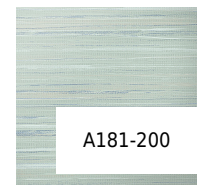

VESSTIGE

MANDOLIN

COLOR: **A181-179**

VERSA

INSTALLATION: ↑↓↑

OTHER COLORS:

A181-777

A181-661

A181-621

A181-598

A181-537

A181-512

A181-511

A181-502

A181-327

A181-321

A181-213

A181-200

A181-116

A181-082

A181-009