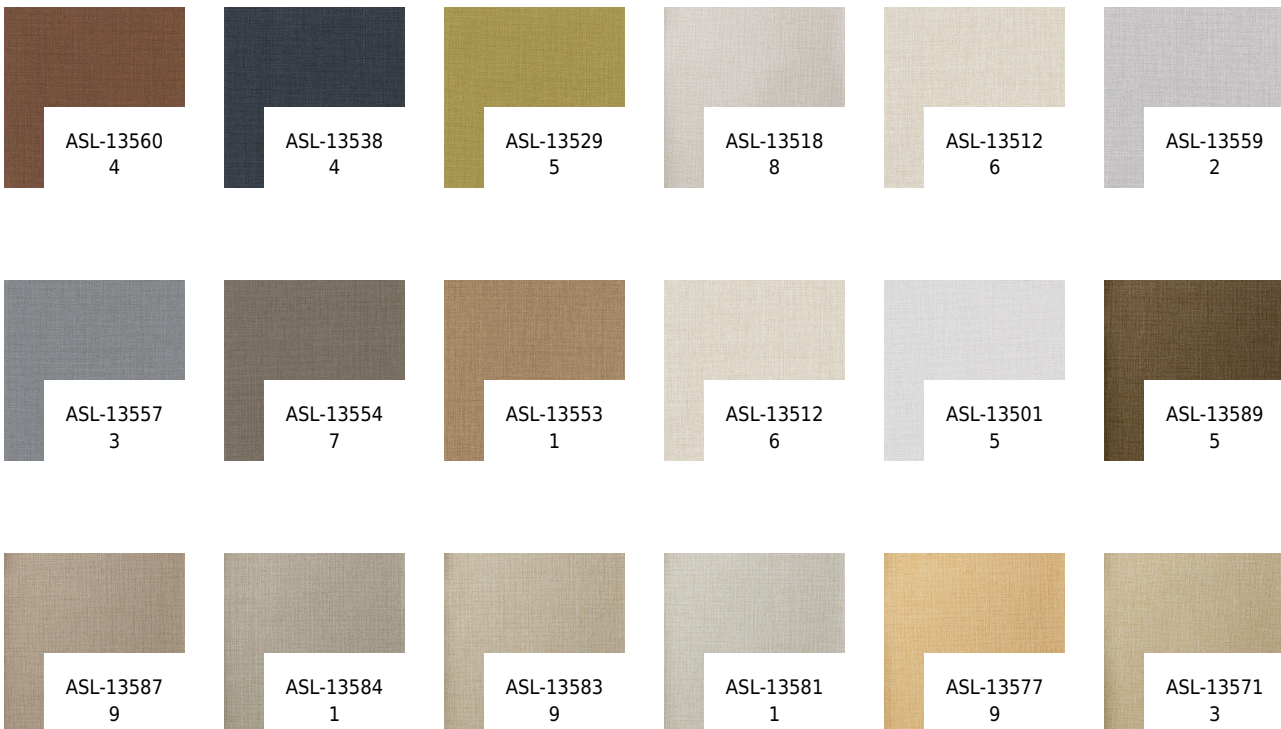

VESSTIGE

BRISTOL

COLOR: **ASL-135503**

VERSA

INSTALLATION: ↑↓↑

OTHER COLORS:

ASL-13566
5

ASL-13564
0