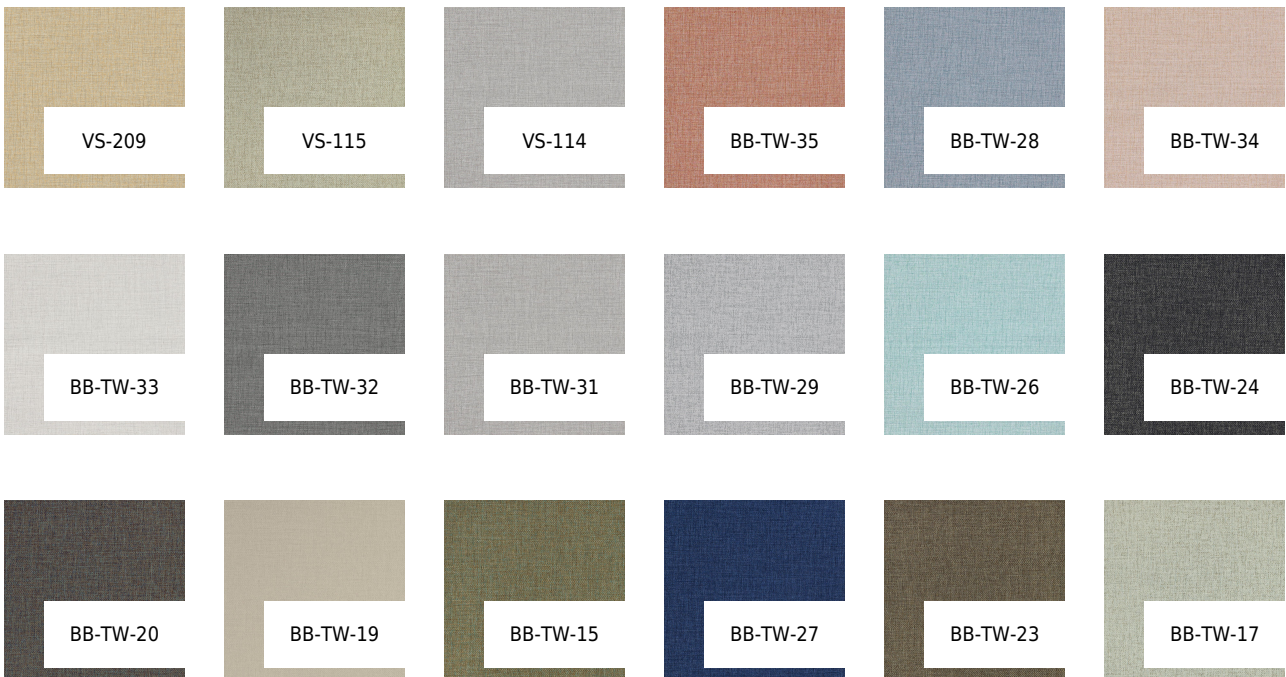

## INTERWEAVE

COLOR: **BB-TW-30**

---

**BOLTA**

INSTALLATION: ↑↓↑

### OTHER COLORS:

BB-TW-11

BB-TW-05

BB-TW-04

BB-TW-03

BB-TW-25

BB-TW-22

BB-TW-16