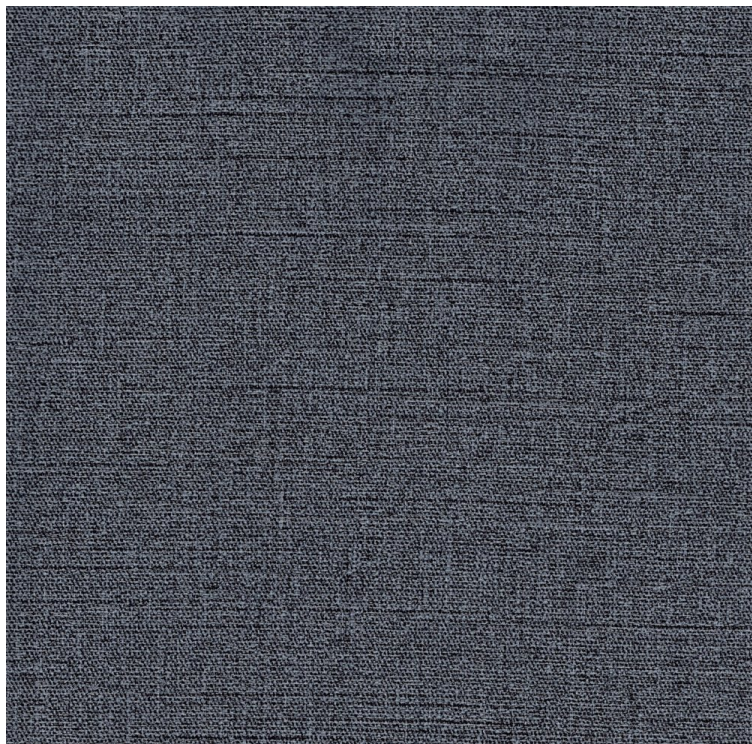

# VESSTIGE

## WEFT

KOLOR: **A220-367**

---

### INNE KOLORY: