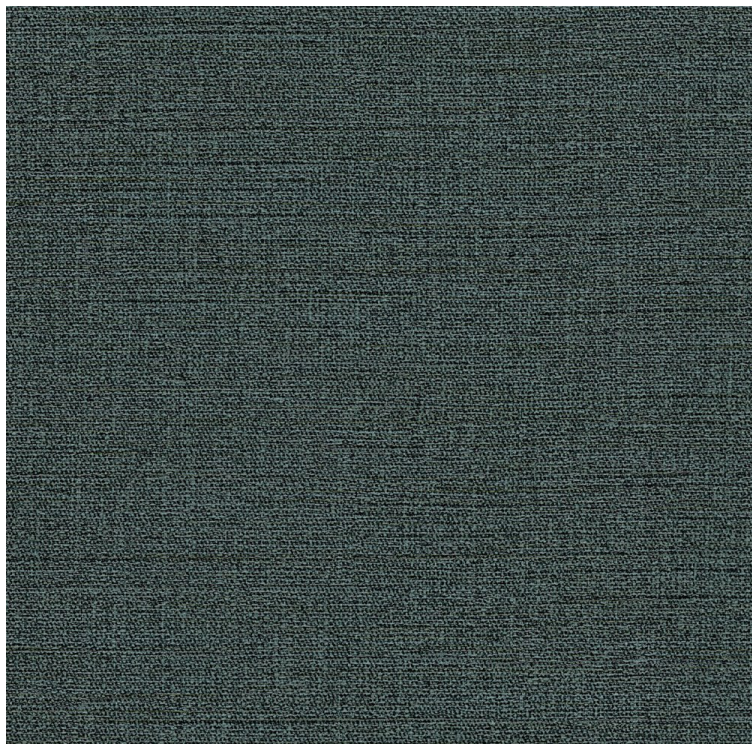

## WEFT

KOLOR: **A220-206**

---

### INNE KOLORY: