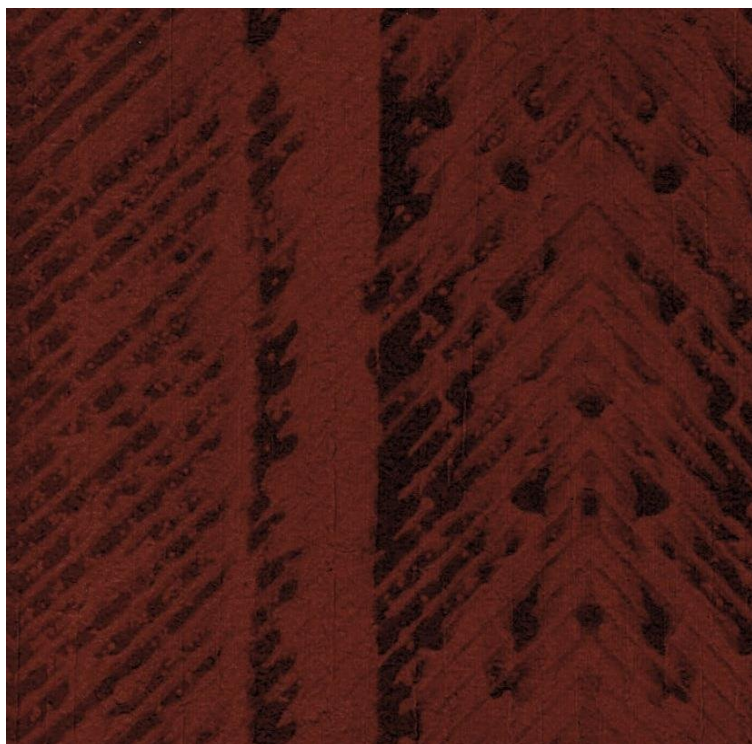

VESSTIGE

TRAIL

KOLOR: **CL05-08**

KOROSEAL

INNE KOLORY:

CL05-10

CL05-09

CL05-07