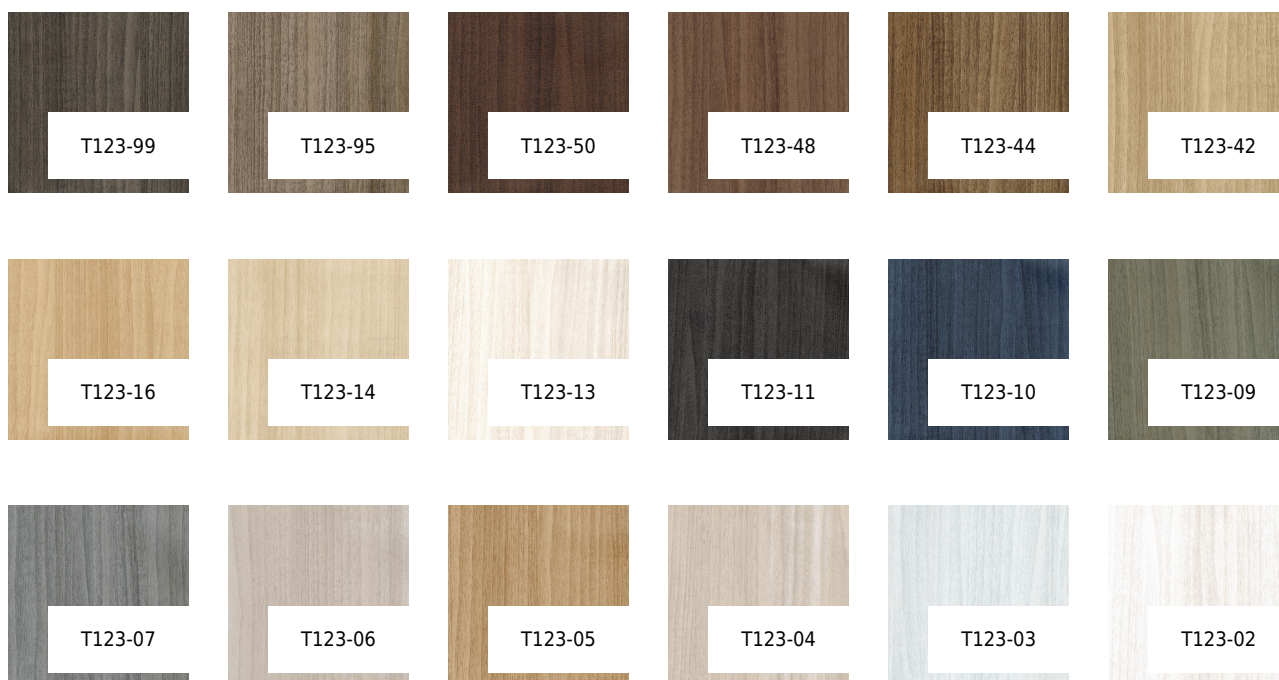

VESSTIGE

TIMBERLINE II

KOLOR: **T123-46**

KOROSEAL

INNE KOLORY:

T123-01