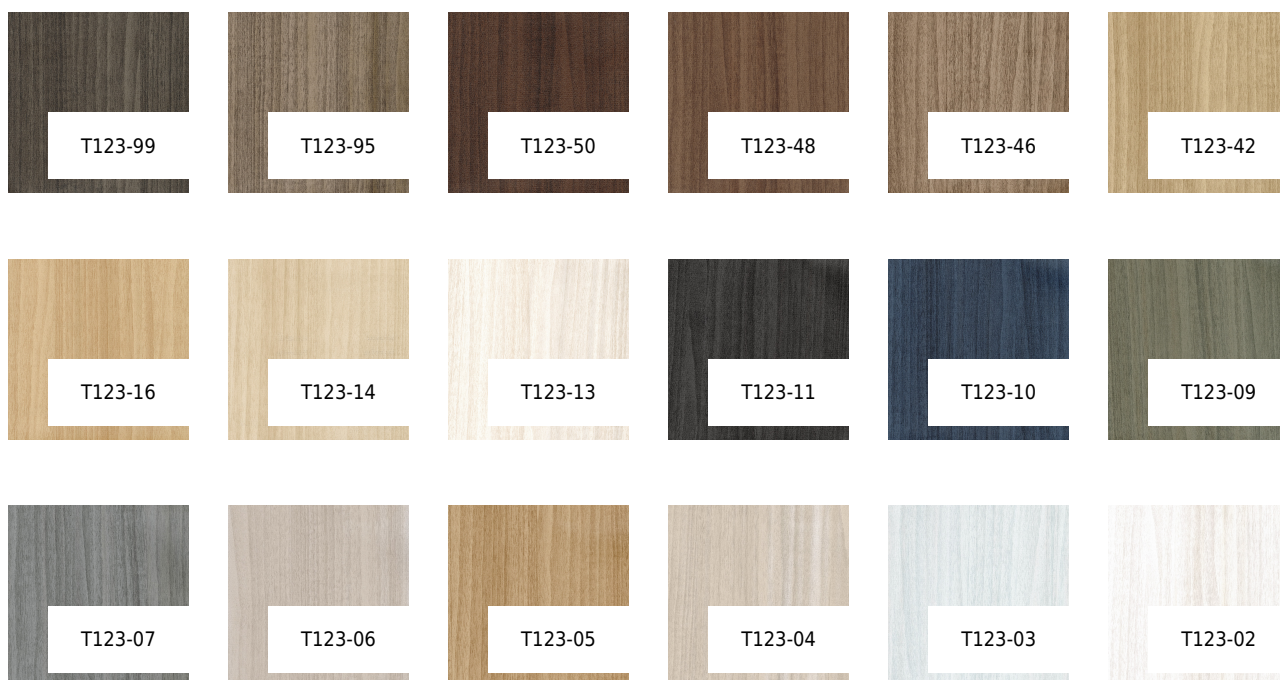

VESSTIGE

TIMBERLINE II

KOLOR: **T123-44**

KOROSEAL

INNE KOLORY:

T123-01