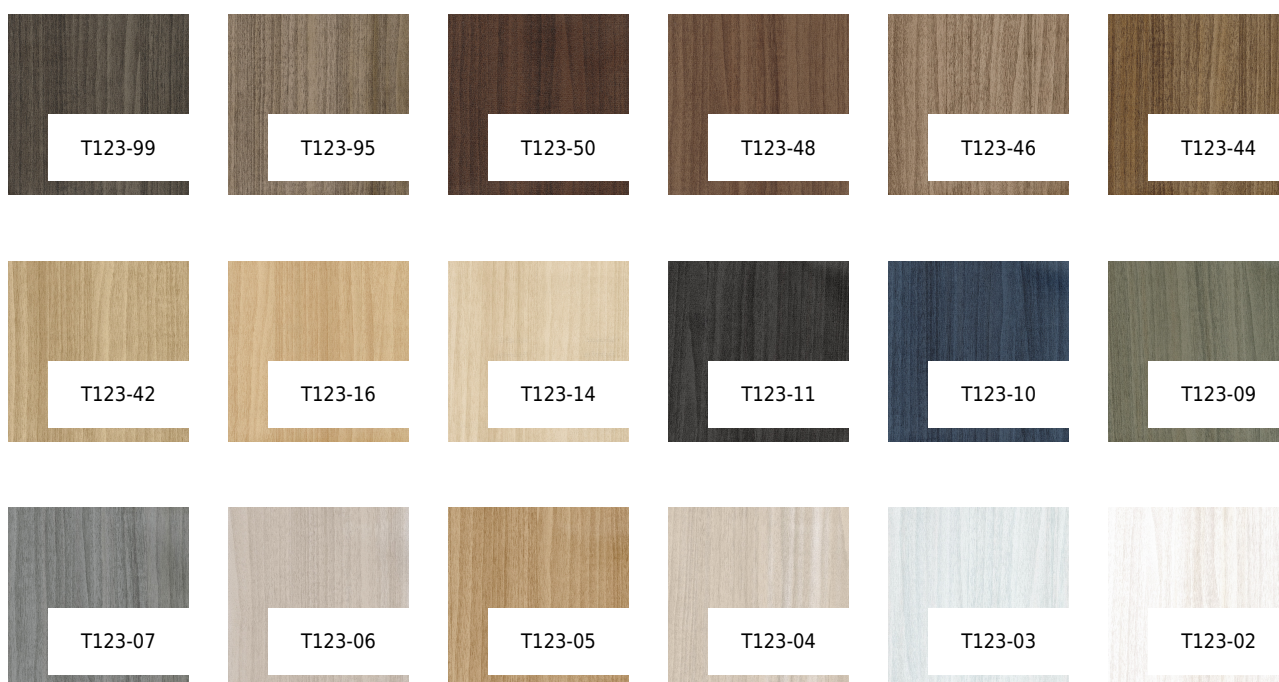

VESSTIGE

TIMBERLINE II

KOLOR: **T123-13**

KOROSEAL

INNE KOLORY:

T123-01