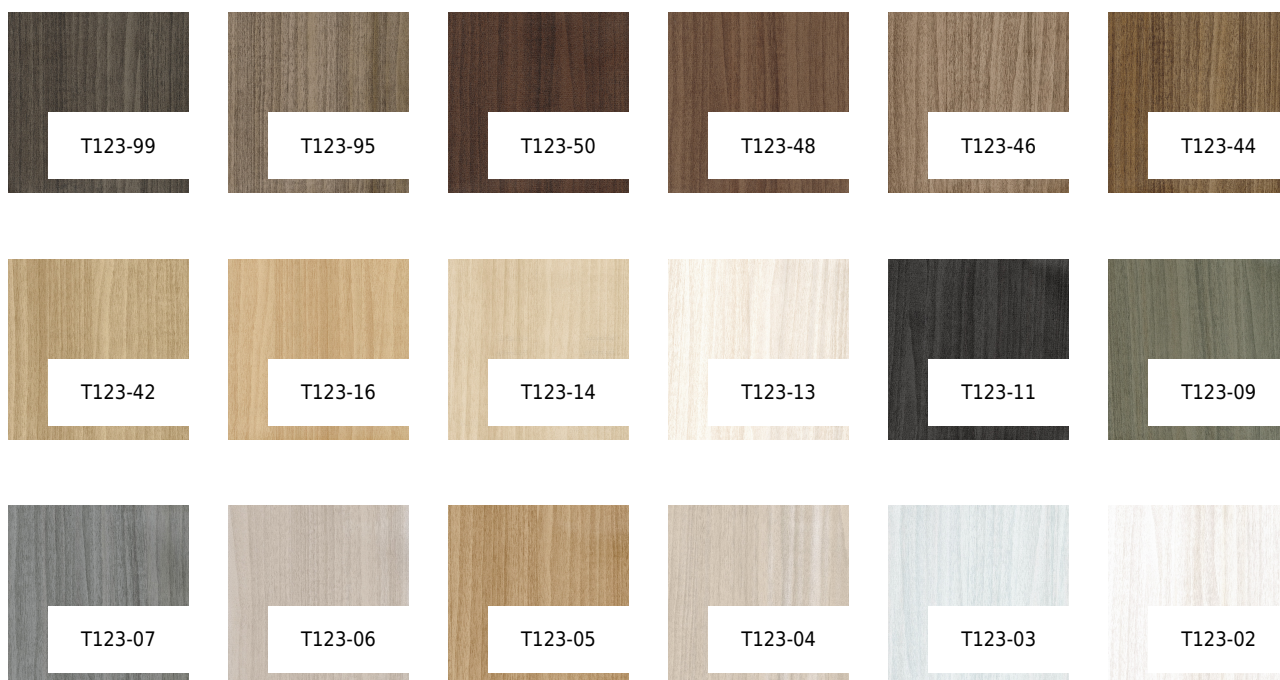

VESSTIGE

TIMBERLINE II

KOLOR: **T123-10**

KOROSEAL

INNE KOLORY:

T123-01