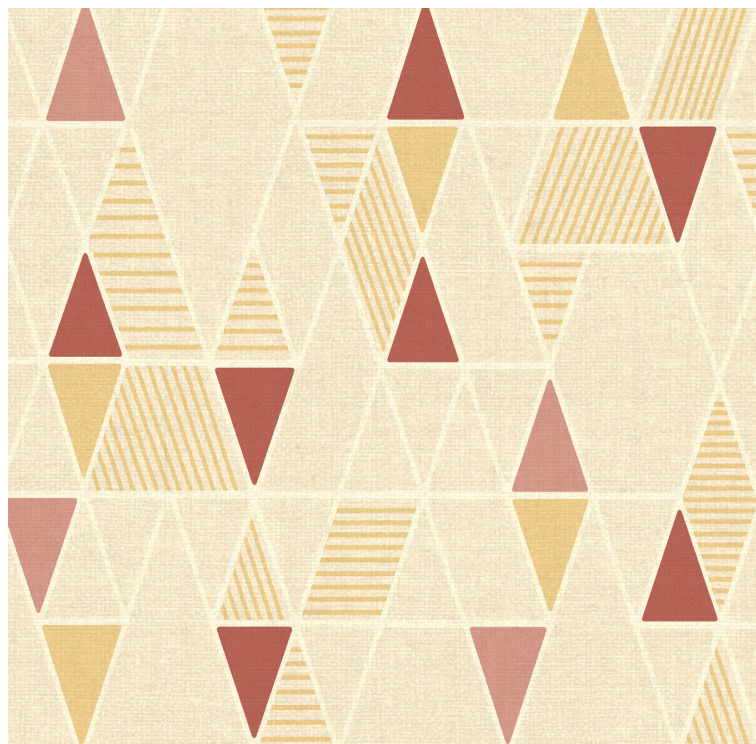

# VESSTIGE

**MILO**

KOLOR: **ML21-12**

---

**KOROSEAL**

## INNE KOLORY:

ML21-14

ML21-13

ML21-11

ML21-10

ML21-09

ML21-08

ML21-07