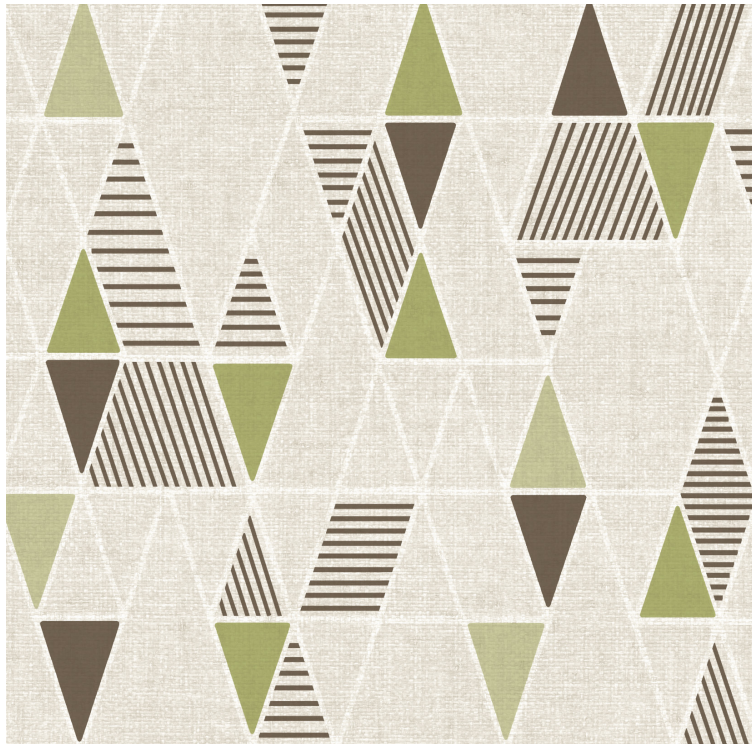

# VESSTIGE

**MILO**

KOLOR: **ML21-09**

---

**KOROSEAL**

## INNE KOLORY:

ML21-14

ML21-13

ML21-12

ML21-11

ML21-10

ML21-08

ML21-07