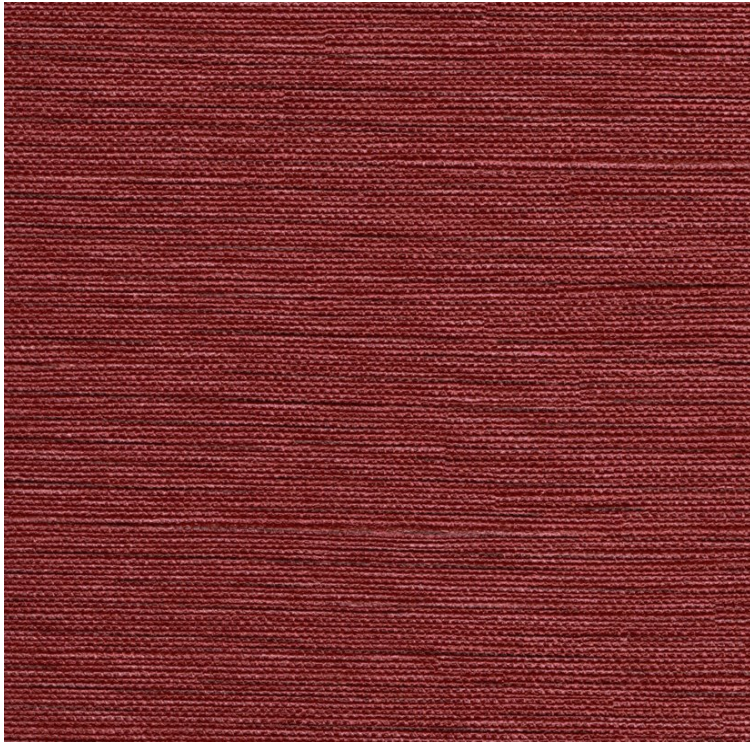

## INTERLOOM

KOLOR: **NM21-17**

---

**KOROSEAL**

### INNE KOLORY: