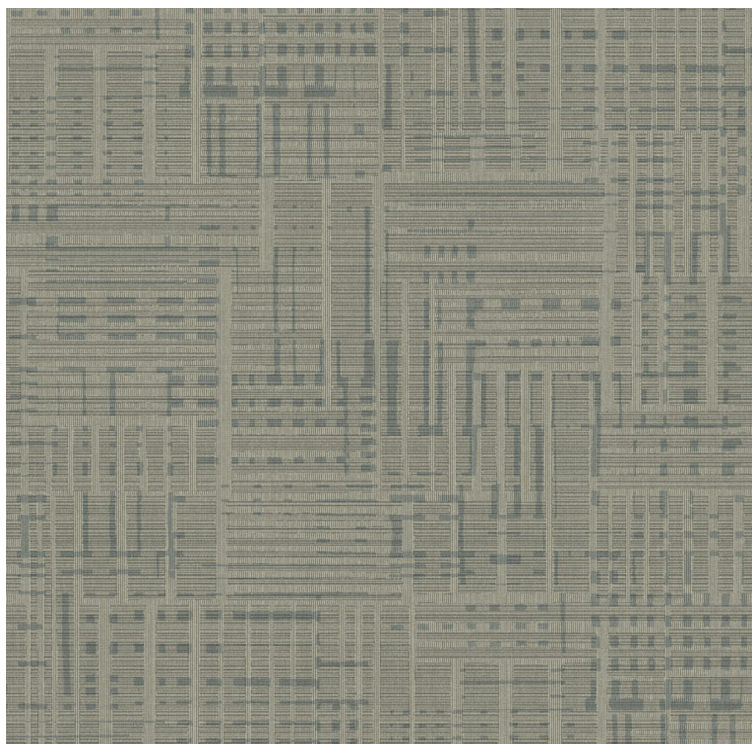

# VESSTIGE

## INSIGHT GRID

KOLOR: **NG21-81**

---

**KOROSEAL**

### INNE KOLORY:

NG21-79

NG21-45

NG21-15

NG21-09

NG21-05

NG21-03

NG21-01