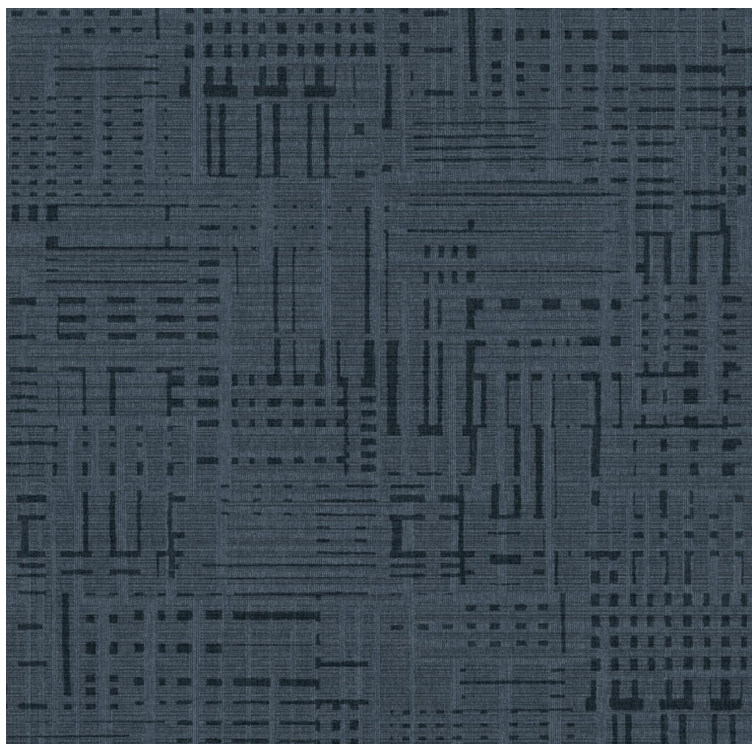

# VESSTIGE

## INSIGHT GRID

KOLOR: **NG21-79**

---

**KOROSEAL**

### INNE KOLORY:

NG21-81

NG21-45

NG21-15

NG21-09

NG21-05

NG21-03

NG21-01