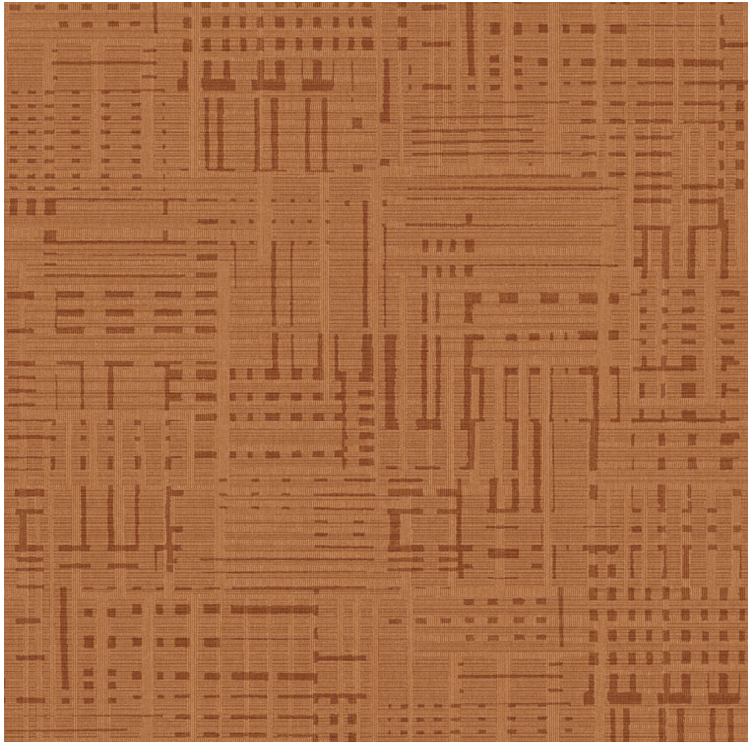

# VESSTIGE

## INSIGHT GRID

KOLOR: **NG21-05**

---

**KOROSEAL**

### INNE KOLORY:

NG21-81

NG21-79

NG21-45

NG21-15

NG21-09

NG21-03

NG21-01