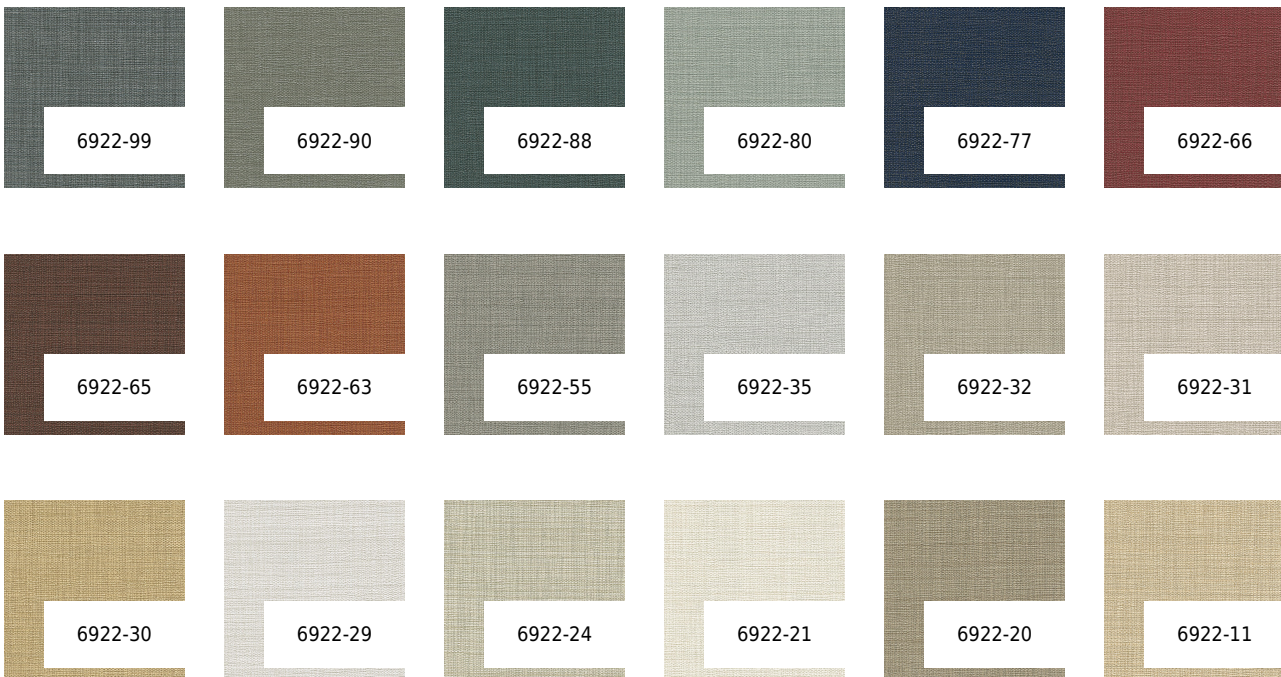

VESSTIGE

GILDED LINEN

KOLOR: **6922-94**

KOROSEAL

INNE KOLORY:

6922-07

6922-03