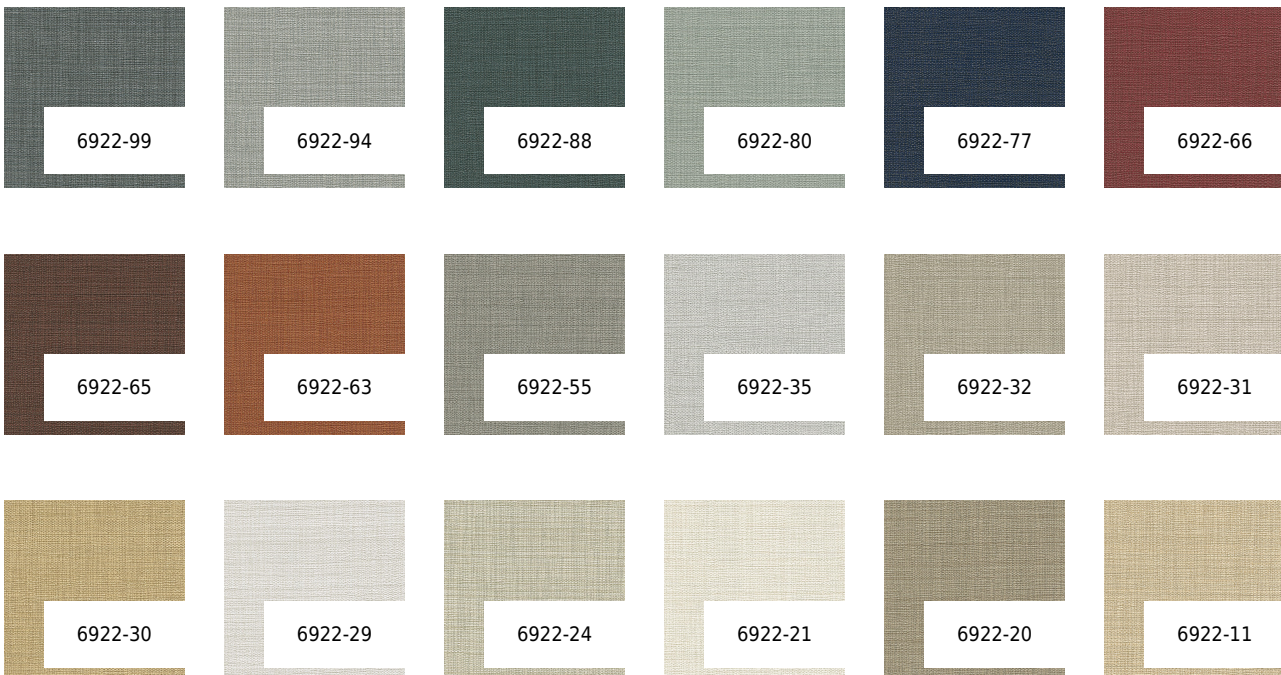

VESSTIGE

GILDED LINEN

KOLOR: **6922-90**

KOROSEAL

INNE KOLORY:

6922-07

6922-03