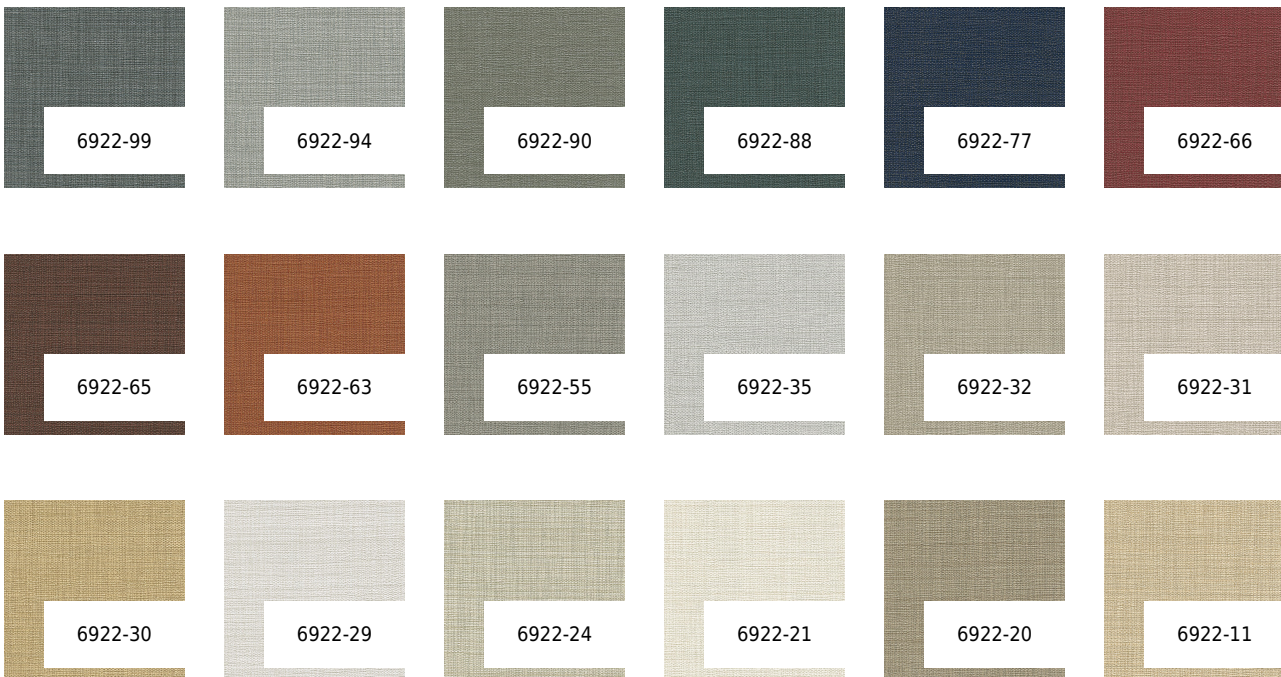

VESSTIGE

GILDED LINEN

KOLOR: **6922-80**

KOROSEAL

INNE KOLORY:

6922-07

6922-03