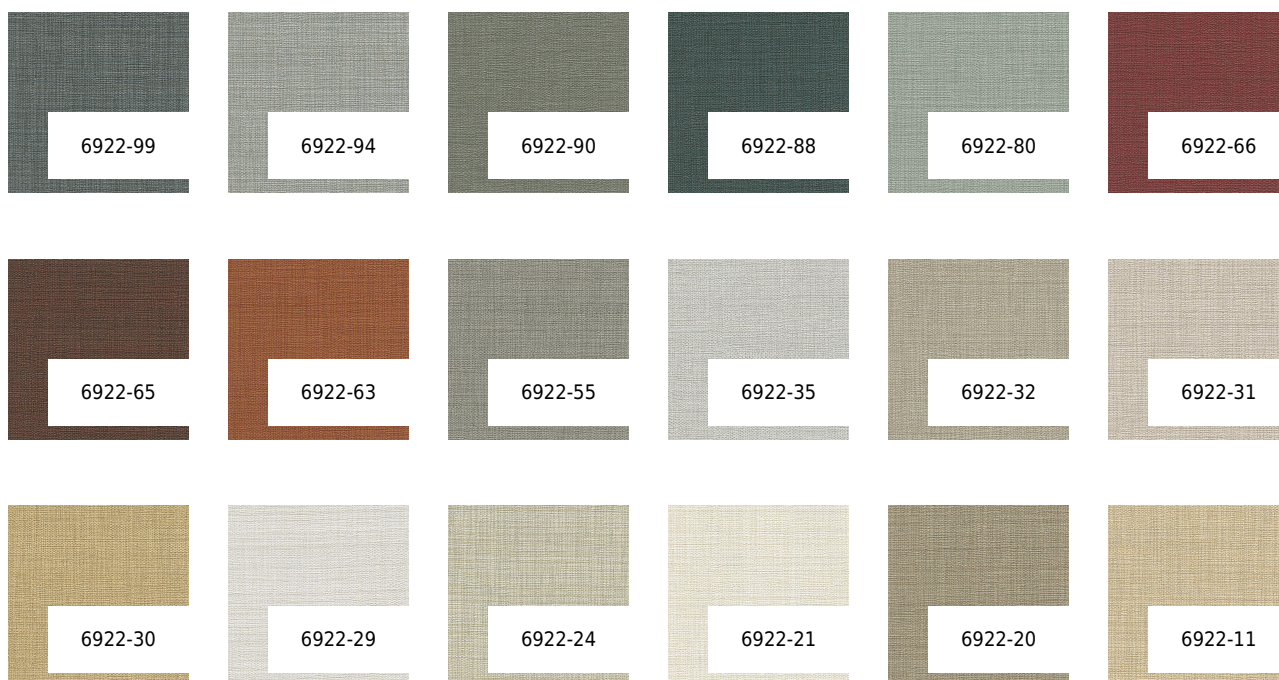

## **GILDED LINEN**

KOLOR: **6922-77**

---

**KOROSEAL**

### **INNE KOLORY:**

6922-07

6922-03