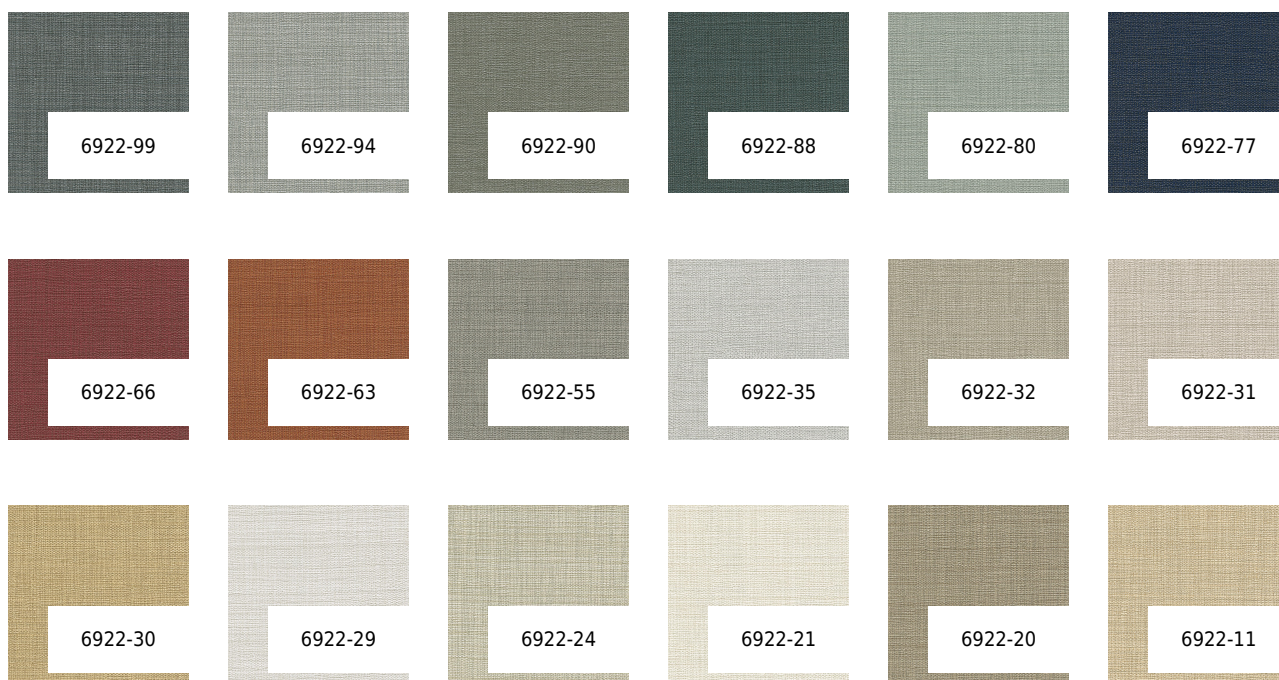

VESSTIGE

GILDED LINEN

KOLOR: **6922-65**

KOROSEAL

INNE KOLORY:

6922-07

6922-03