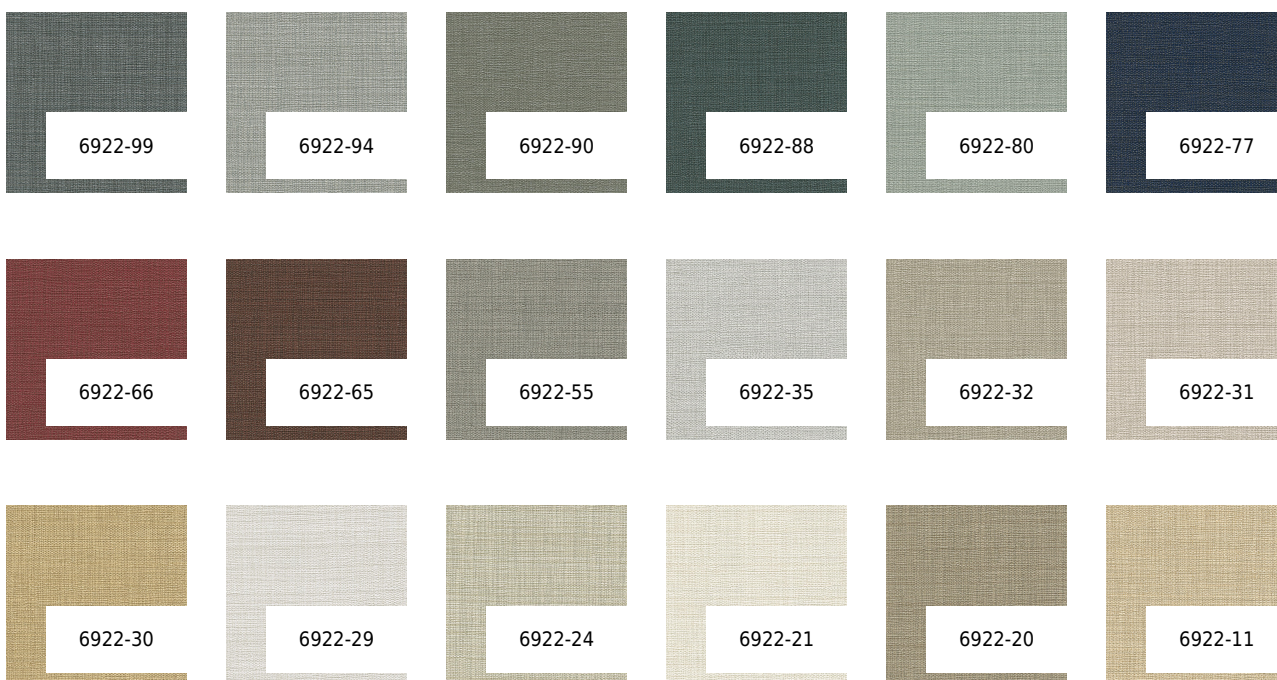

## GILDED LINEN

KOLOR: **6922-63**

---

**KOROSEAL**

### INNE KOLORY:

6922-07

6922-03