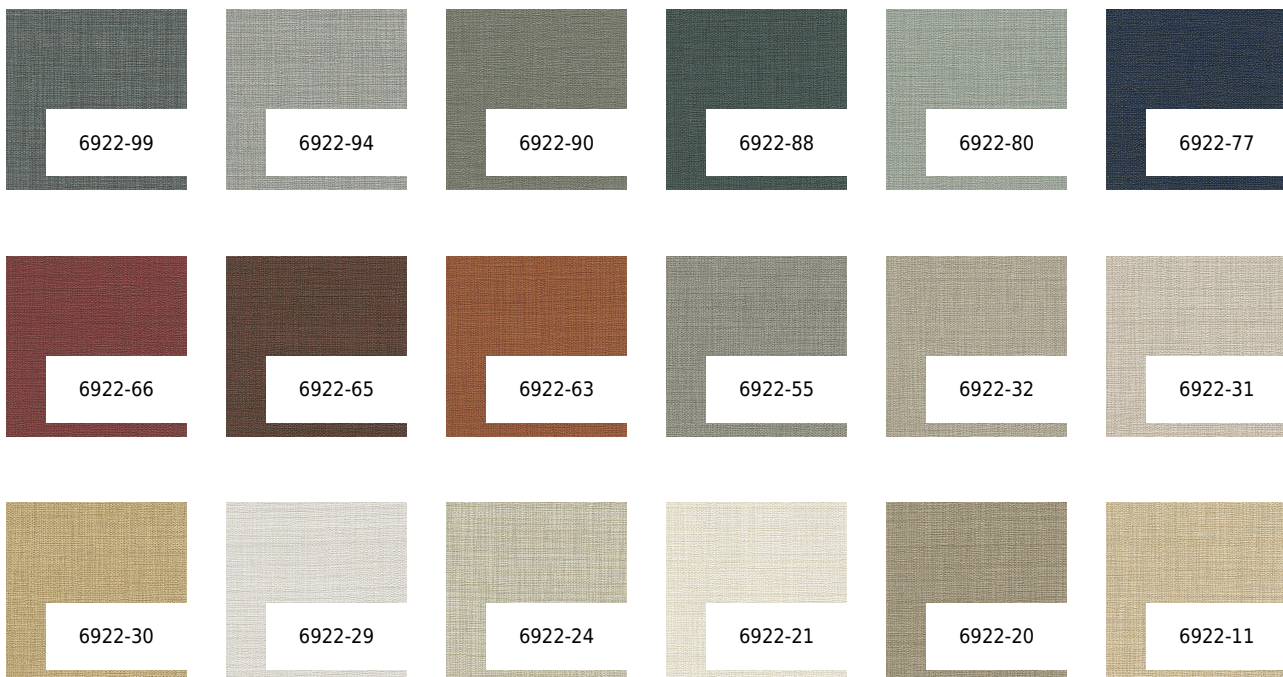

VESSTIGE

GILDED LINEN

KOLOR: **6922-35**

KOROSEAL

INNE KOLORY:

6922-07

6922-03