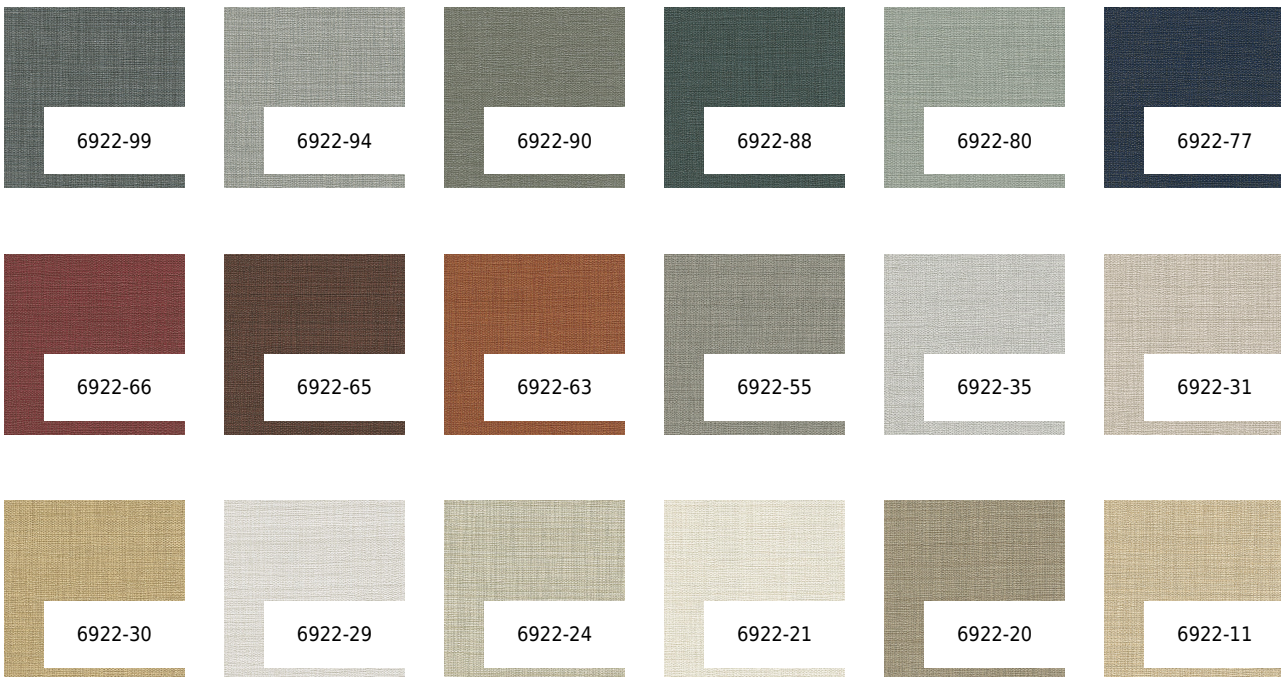

VESSTIGE

GILDED LINEN

KOLOR: **6922-32**

KOROSEAL

INNE KOLORY:

6922-07

6922-03