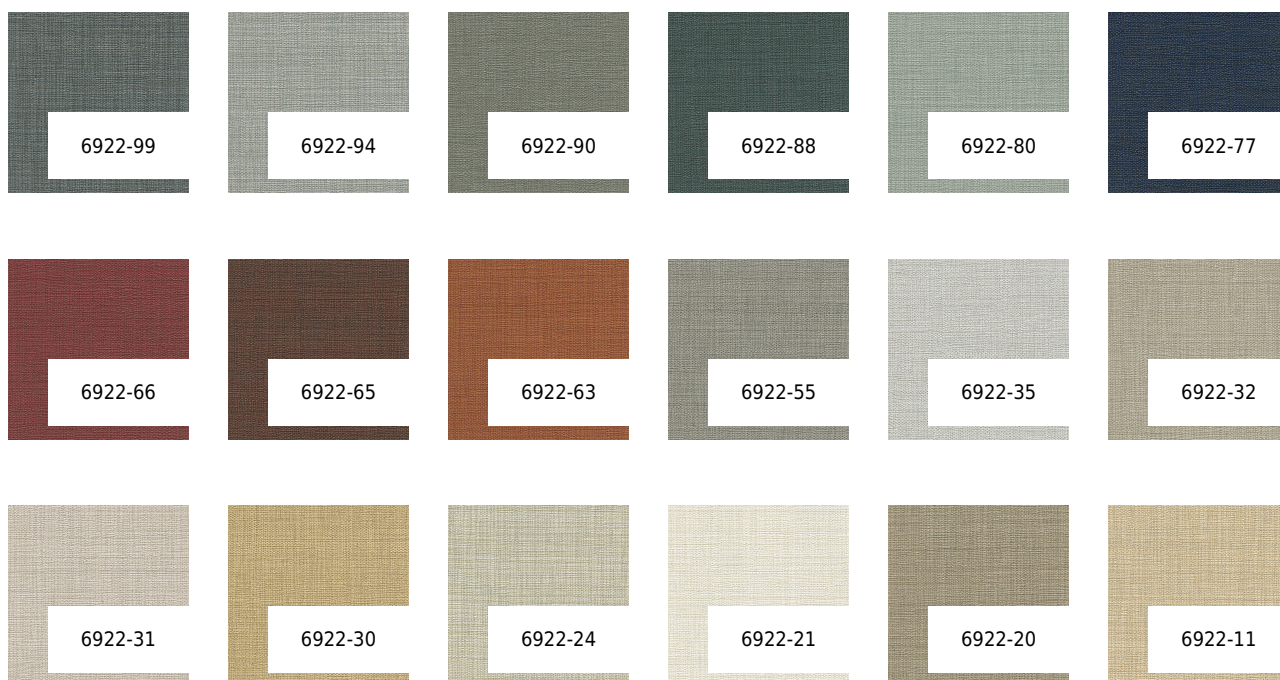

VESSTIGE

GILDED LINEN

KOLOR: **6922-29**

KOROSEAL

INNE KOLORY:

6922-07

6922-03