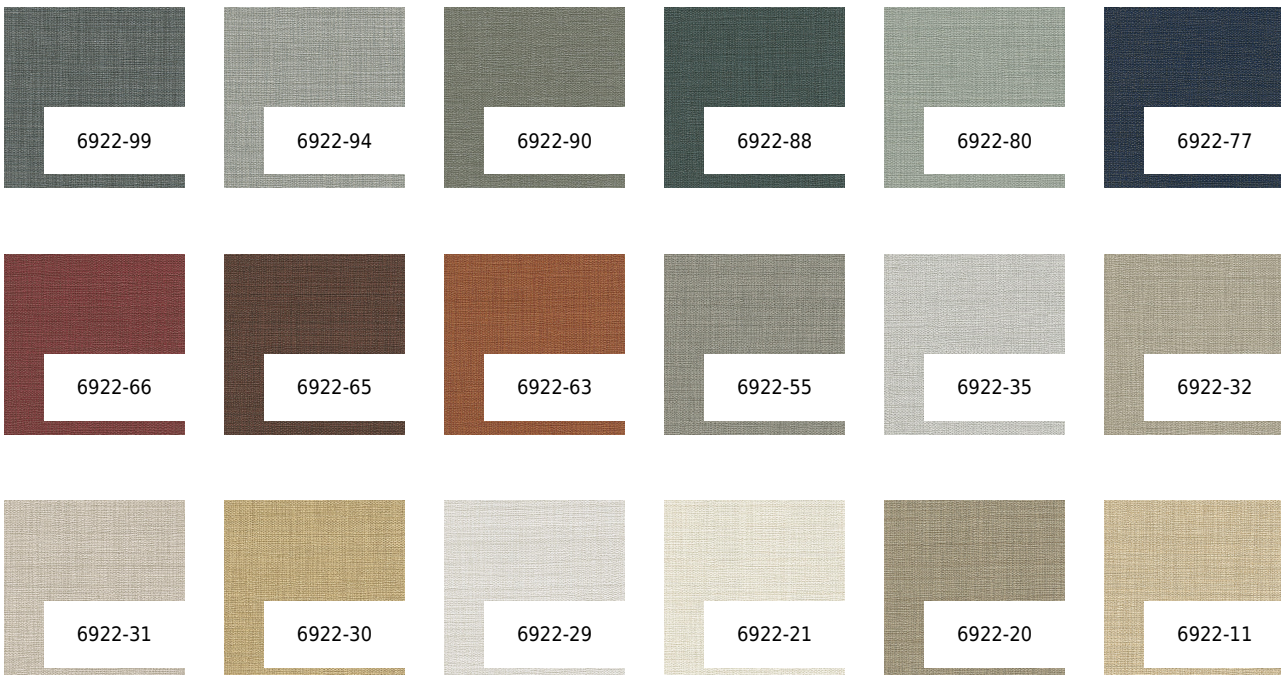

VESSTIGE

GILDED LINEN

KOLOR: **6922-24**

KOROSEAL

INNE KOLORY:

6922-07

6922-03