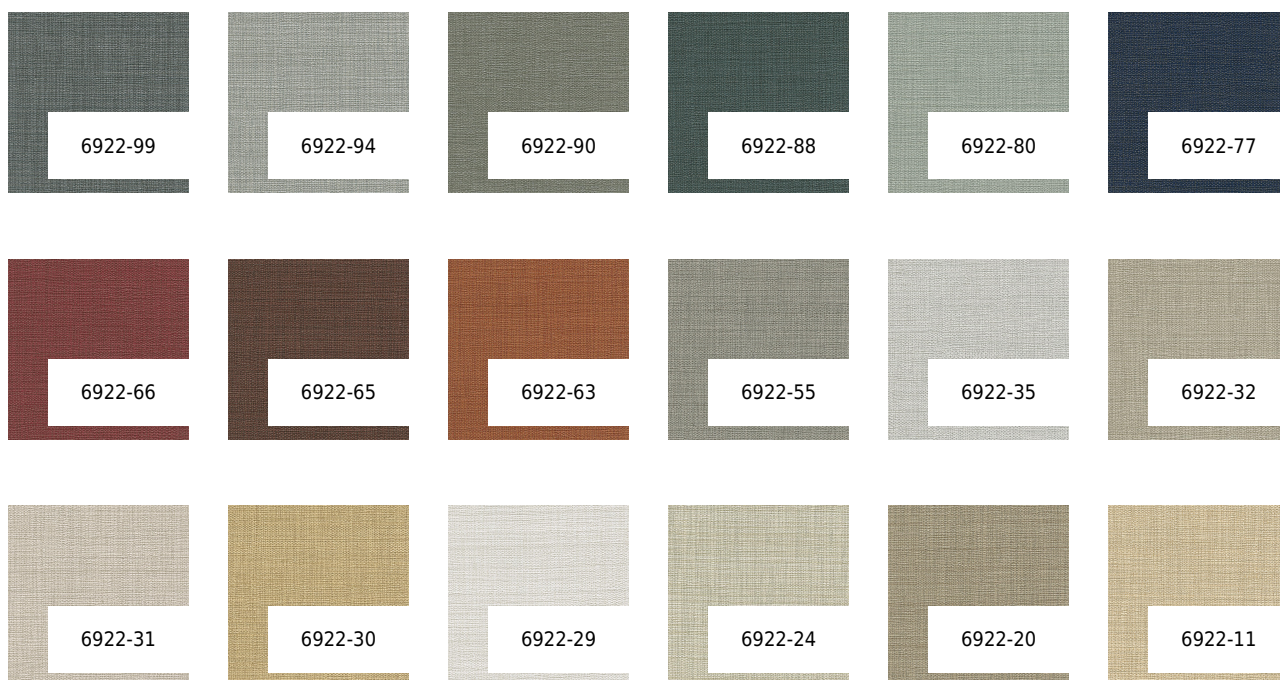

VESSTIGE

GILDED LINEN

KOLOR: **6922-21**

KOROSEAL

INNE KOLORY:

6922-07

6922-03