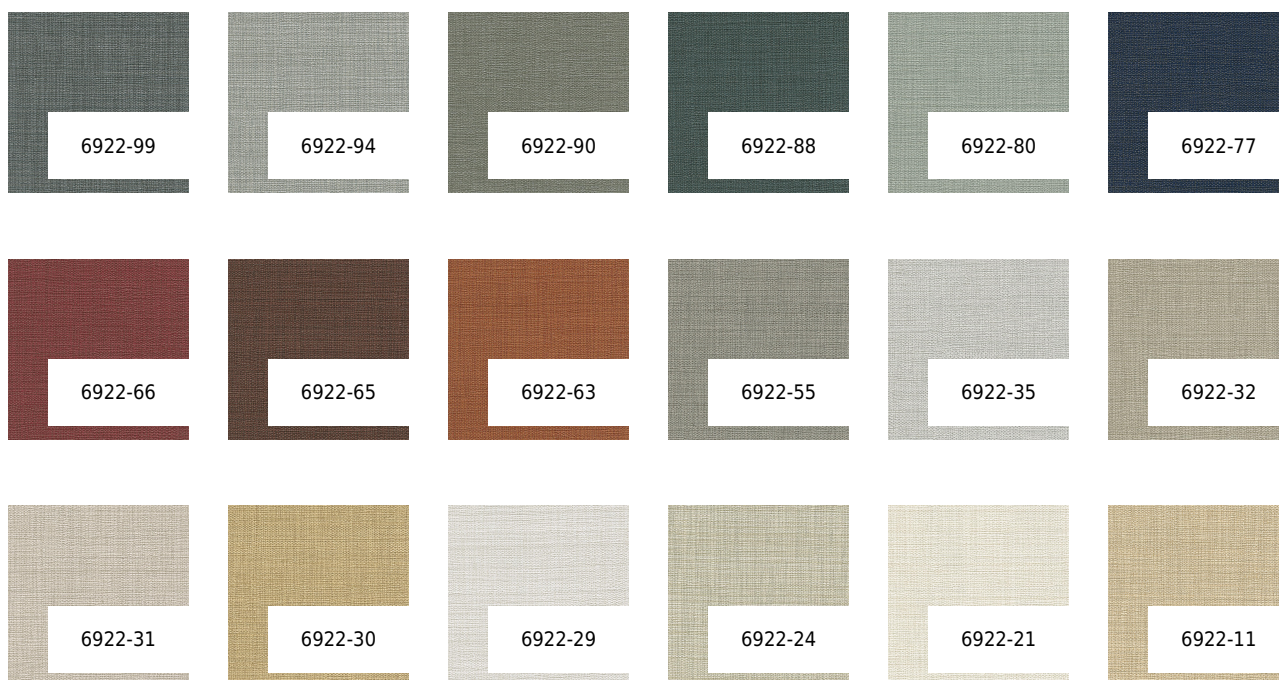

VESSTIGE

GILDED LINEN

KOLOR: **6922-20**

KOROSEAL

INNE KOLORY:

6922-07

6922-03