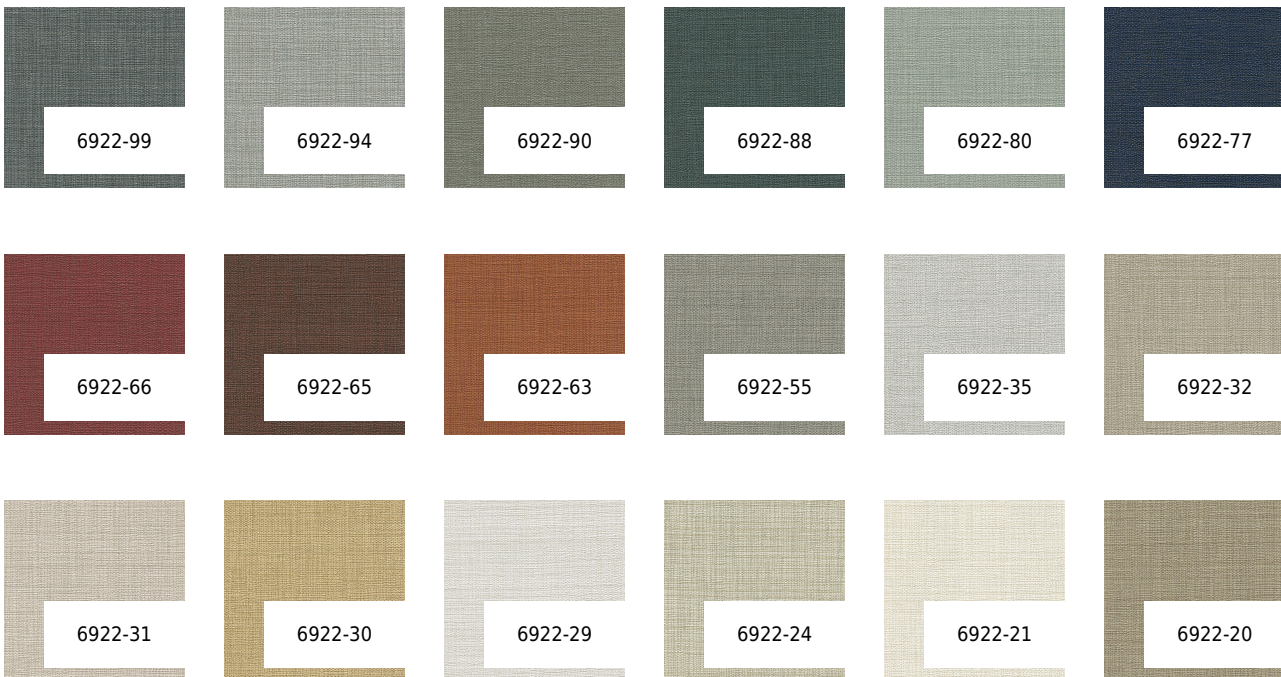

VESSTIGE

GILDED LINEN

KOLOR: **6922-11**

KOROSEAL

INNE KOLORY:

6922-07

6922-03