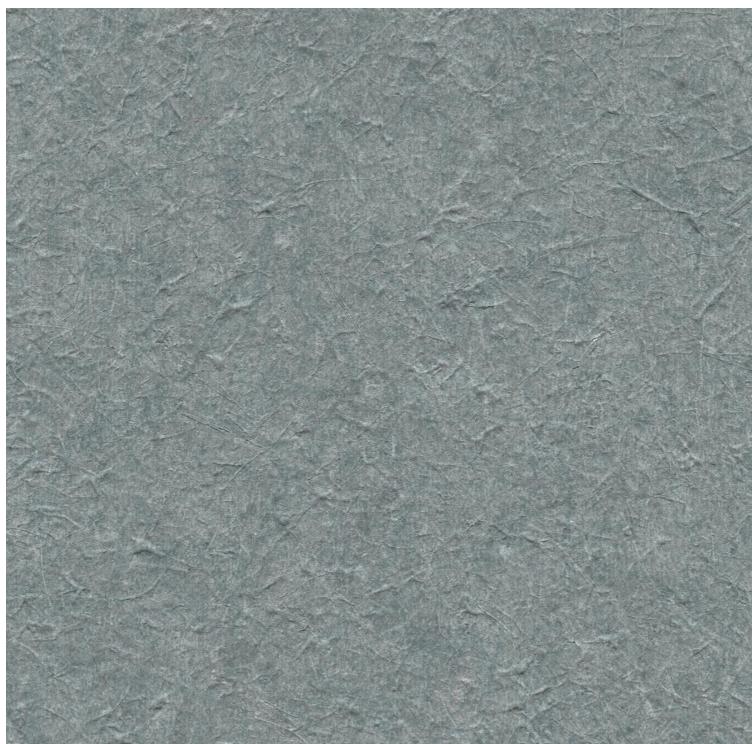

## CHIMAYO

KOLOR: **C521-89**

---

**KOROSEAL**

### INNE KOLORY: