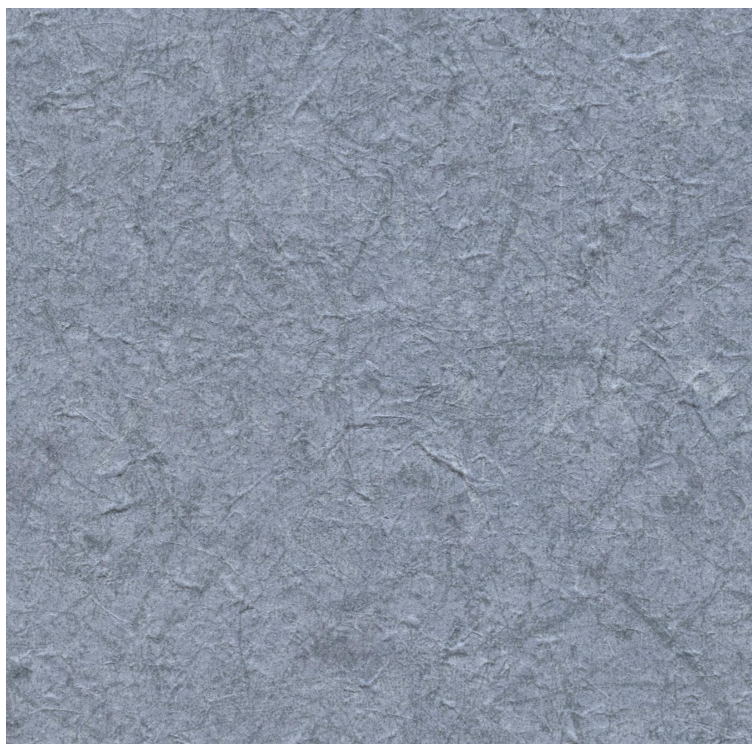

## CHIMAYO

KOLOR: **C521-73**

---

**KOROSEAL**

### INNE KOLORY: