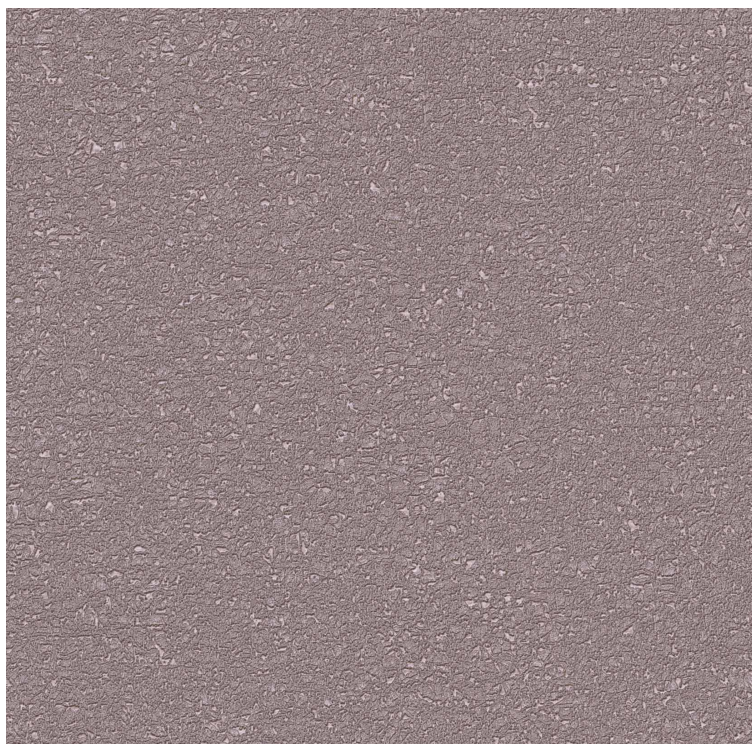

## SKY STONE

KOLOR: **YS21-11**

---

**KOROSEAL**

### INNE KOLORY: