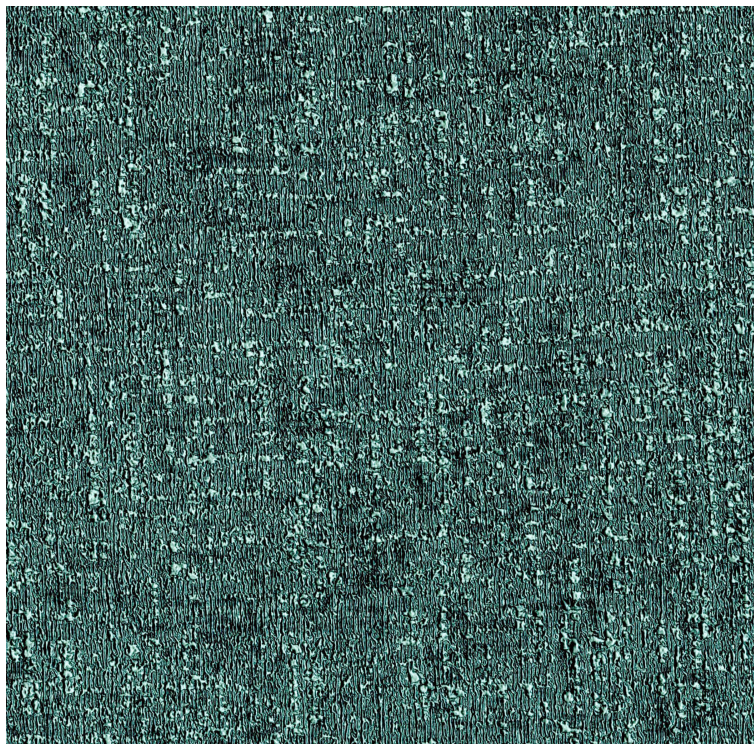

VESSTIGE

SERICIN

KOLOR: **SN21-10**

KOROSEAL

INNE KOLORY: