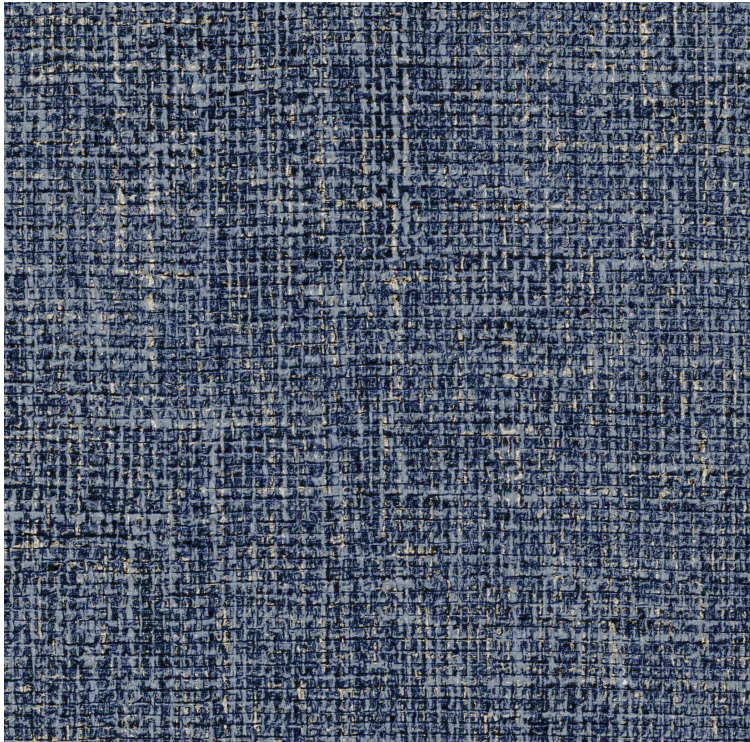

## HAVEN AVE

KOLOR: **SG28-11**

---

**KOROSEAL**

### INNE KOLORY: